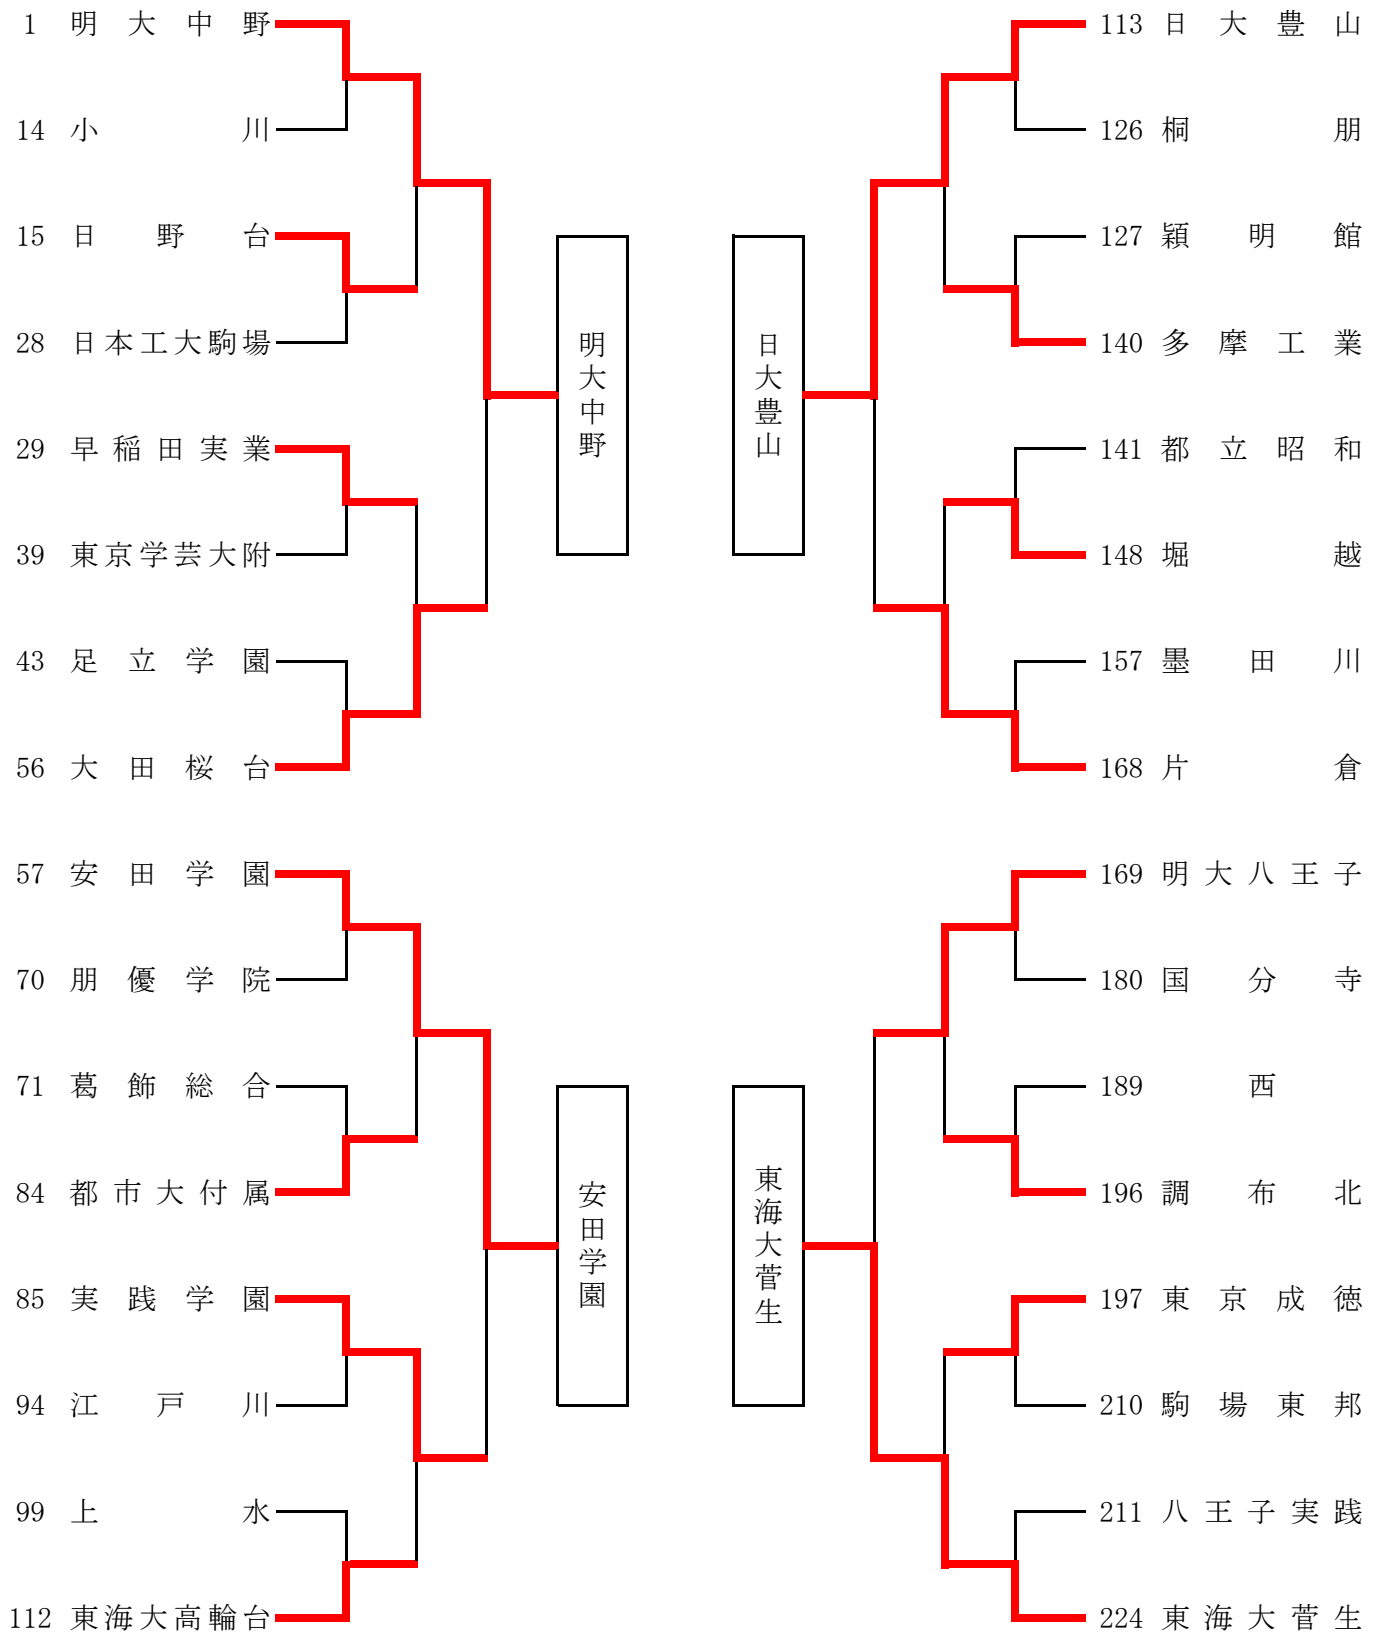

平成28年度 全国高等学校総合体育大会東京都予選 学校対抗の部 ベスト32以上記録

ベスト4（代表決定）リーグ戦

	明大中野			安田学園			日大豊山			東海大菅生			勝	負	点	順位	
明大中野				3 2 3 3 -	- - - -	0 3 0 2 -	1	3	0 3 2 3 3	- - - -	3 0 0 -	0	3	0	6	1 代表	
安田学園	1	0 3 0 2 -	- - - -	3				2	1 3 1 3 1	- - - -	3 2 3 0 3	1	3	2	3	4	
日大豊山	2	3 0 3 0 1	- - - -	3 3 3 3	- - -	1 3 1 3	2				3	2 3 3	1	2	1	5	2 代表
東海大菅生	0	0 1 0 -	- - -	3 3 3	- - -	1 2 3	1	1	3 0 0 2	- - -	2 3 3	3	1	2	4	3