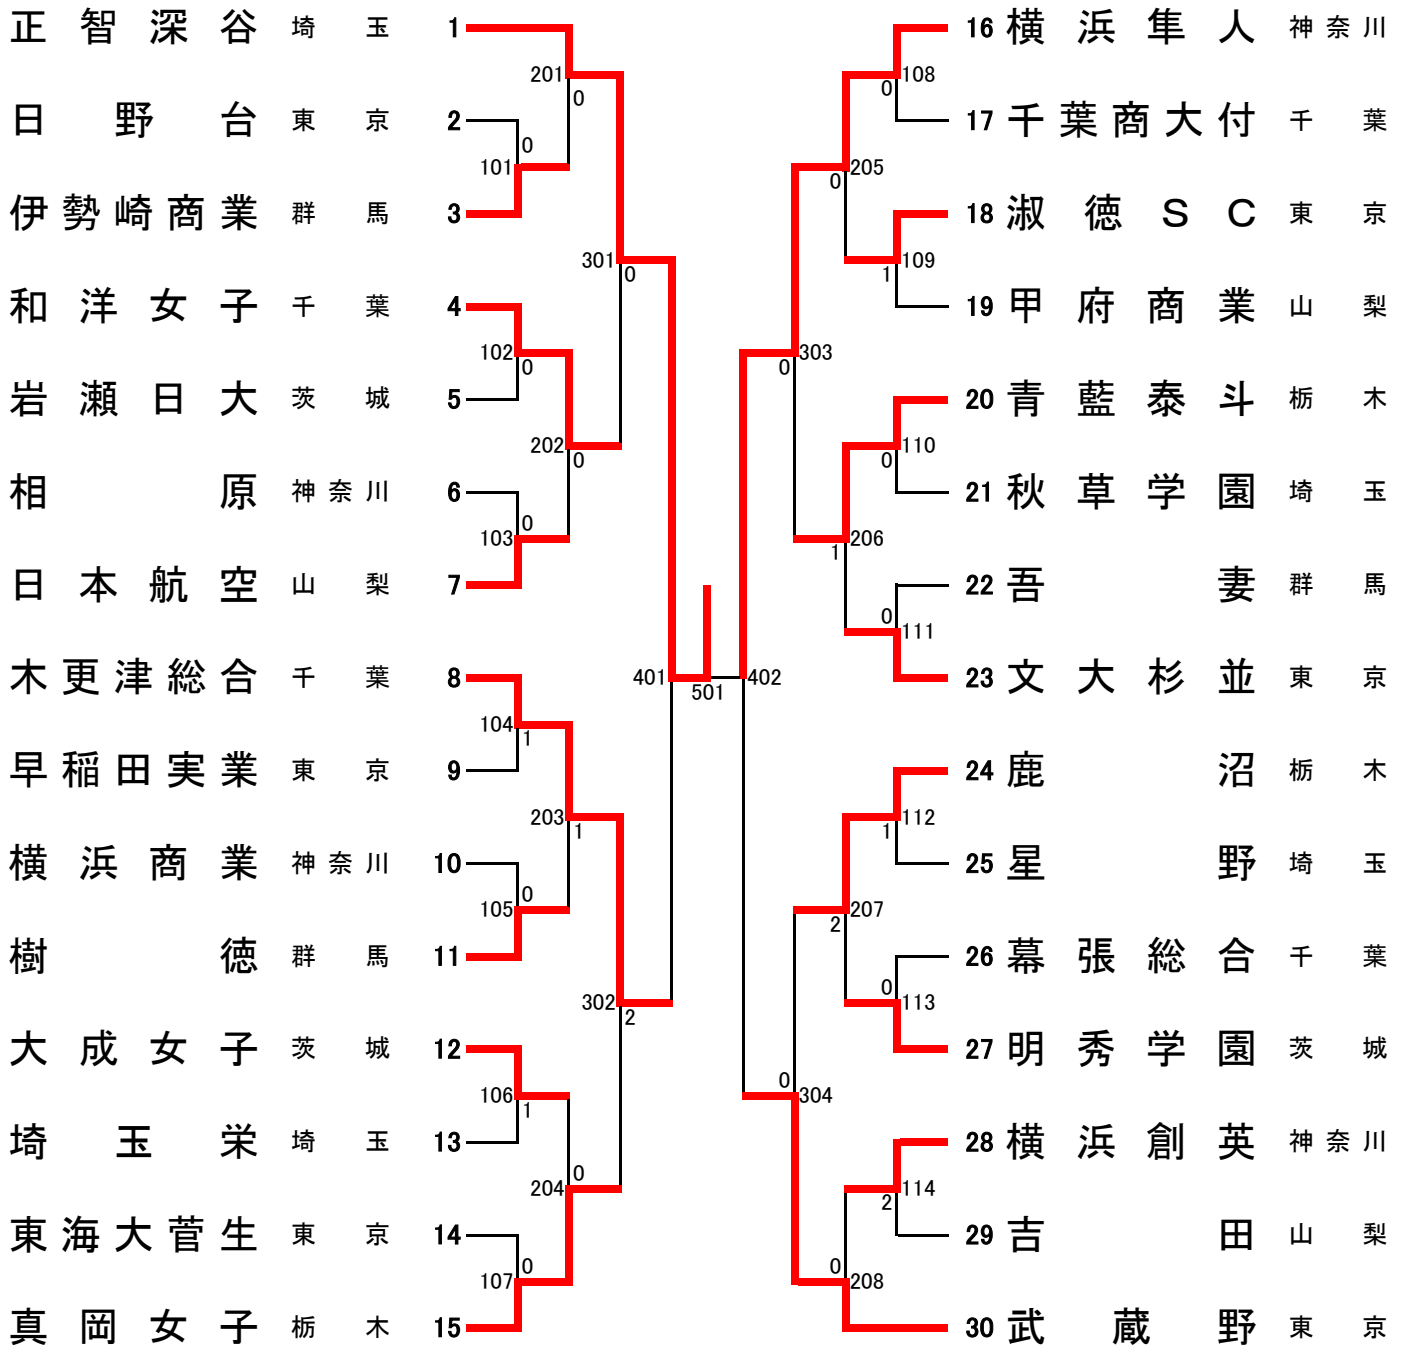

女子学校对抗 (GT)

女子学校対抗結果詳細

女子学校対抗準決勝401					
正智深谷			対 木更津総合		
1	牛嶋 星羅	3	11 - 5 11 - 5 11 - 8 -	0	寺門 春奈
2	弓立 美沙輝	3	11 - 7 11 - 5 12 - 14 11 - 2 -	1	計良 七海
3	平 真由香 田口 瑛美子	3	11 - 6 7 - 11 11 - 4 11 - 7 -	1	計良 七海 柏木 望美
4	平 真由香		-		柏木 望美
5	田口 瑛美子		-		内海 楓香
		3	対	0	

女子学校対抗準決勝402					
横浜隼人			対 武蔵野		
1	笹尾 明日香	3	9 - 11 8 - 11 11 - 8 11 - 3 13 - 11	2	田中 愛弥香
2	三浦 萌香	3	5 - 11 6 - 11 11 - 8 11 - 7 11 - 8	2	鹿股 まりな
3	笹尾 明日香 光根 鈴香	1	11 - 9 6 - 11 12 - 14 6 - 11 -	3	田中 愛弥香 田巻 美帆
4	宇田 衣里那	3	16 - 14 11 - 8 11 - 7 -	0	田巻 美帆
5	佐藤 みき		-		永井 里奈
		3	対	1	

女子学校対抗決勝					
正智深谷			対 横浜隼人		
1	田口 瑛美子	3	11 - 7 11 - 3 11 - 6 -	0	笹尾 明日香
2	牛嶋 星羅	3	7 - 11 11 - 4 11 - 9 11 - 8 -	1	三浦 萌香
3	平 真由香 田口 瑛美子	3	12 - 10 11 - 5 8 - 11 6 - 11 11 - 7	2	笹尾 明日香 光根 鈴香
4	弓立 美沙輝	3	11 - 7 11 - 8 11 - 7 -	0	宇田 衣里那
5	平 真由香		-		佐藤 みき
		3	対	0	