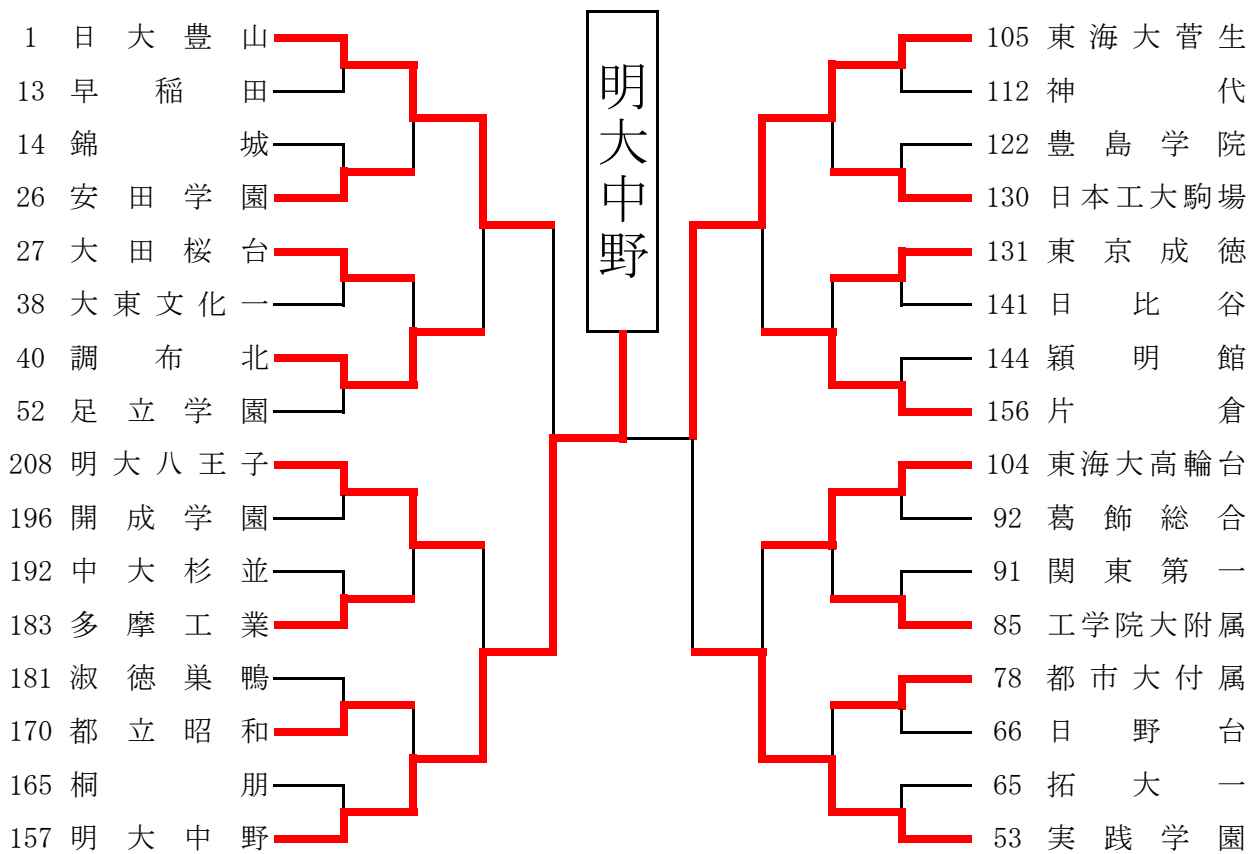

※確定公開用※

領収書の発行は5月4日（祝）、都立白鷗高校で行います。

平成27年度 関東大会予選（学校対抗の部）

1日大豊山	53実践学園	105東海大菅生	157明大中野
2大※	54※	106※	158※
3大※	55※	107※	159※
4板橋有徳丘	56小松川	108永野山	160小総平
5自由留米西	57墨田工業	109駒都立	161共栄工学
6久留梅西	58武蔵東野	110都立大	162共栄工学
7青えつ有	59関東中央	111専大	163日上野
8かえつ有	60中つばさ	112神聖	164上野
9創学技術	61つばさ	113聖徳	165桐波大
10科西第	62暁城学	114多立	166筑波大
11葛和第一	63錦城学	115立八	167富東
12昭第	64攻玉大	116八城	168東立
13早稲	65拓日	117城八	169立川
14錦豊	66日杉	118八王子	170都立
15豊深農	67杉並	119青京	171中巢
16深農	68八王	120東京	172巢深
17農分	69日西	121宝仙	173深山
18国東学	70日板	122豊島	174山崎
19大東学	71板世	123杉東	175八府
20小大明	72世田	124東	176府中
21明大明	73大調	125立川	177東京
22本町	74調布	126立川	178立東
23町成	75府昭	127明都	179東九
24成場	76昭和	128小平	180九徳
25駒場	77昭鉄	129都立	181徳中
26安田	78都大	130日本	182高
27大田桜	79早大学院	131東成	183多摩工
28翔成	80上野	132保善	184淑八
29荒川工	81成瀨	133東工大	185八
30小新	82帝京	134羽村	186大
31新学	83渋谷	135順天	187成田
32学習	84清学院	136本所	188墨田
33武蔵	85工学院	137東星	189筑波
34白成学	86小城	138明堀	190田並
35佼成学	87城西	139文大	191杉並
36文成学	88東足	140教大	192中
37大東	89足立	141日比	193早稲
38戸東	90関東	142日比	194早稲
39調布	91葛飾	143南明	195國成
40国大	92鷺森	144東城	196開成
41葛飾	93大森	145東京	197東京
42青大	94武蔵	146城向	198岩竹
43青東	95武蔵	147向田	199竹
44東大	96三戸	148町田	200駒場
45蔵前	97江浦	149海田	201二松
46芝中	98芝浦	150福大	202北島
47府和	99独	151日大	203桜
48昭第	100獨	152高	204駒
49大	101豊	153千	205瑞
50大	102※	154	206
51大	103※	155	207
52足立	104東海	156片倉	208明大

No. 1 ~ 52	5月4日（祝）	9:00 ~	都立白鷗高校
No. 53 ~ 104	5月4日（祝）	12:00 ~	都立白鷗高校
No. 105 ~ 156	5月4日（祝）	9:00 ~	福生中央体育館
No. 157 ~ 208	5月4日（祝）	12:00 ~	福生中央体育館

ベスト8校の集合時間は各集合時間の2時間後とします

平成27年度 関東高等学校卓球大会東京都予選 学校対抗の部 ベスト32以上記録

3位・4位決定戦

敗者復活トーナメント

代表校

- 1 . 明治大学附属中野高等学校
- 2 . 東海大学菅生高等学校
- 3 . 日本大学豊山高等学校
- 4 . 実践学園高等学校
- 5 . 明治大学附属中野八王子高等学校
- 6 . 東海大学附属高輪台高等学校
- 7 . 東京都立片倉高等学校