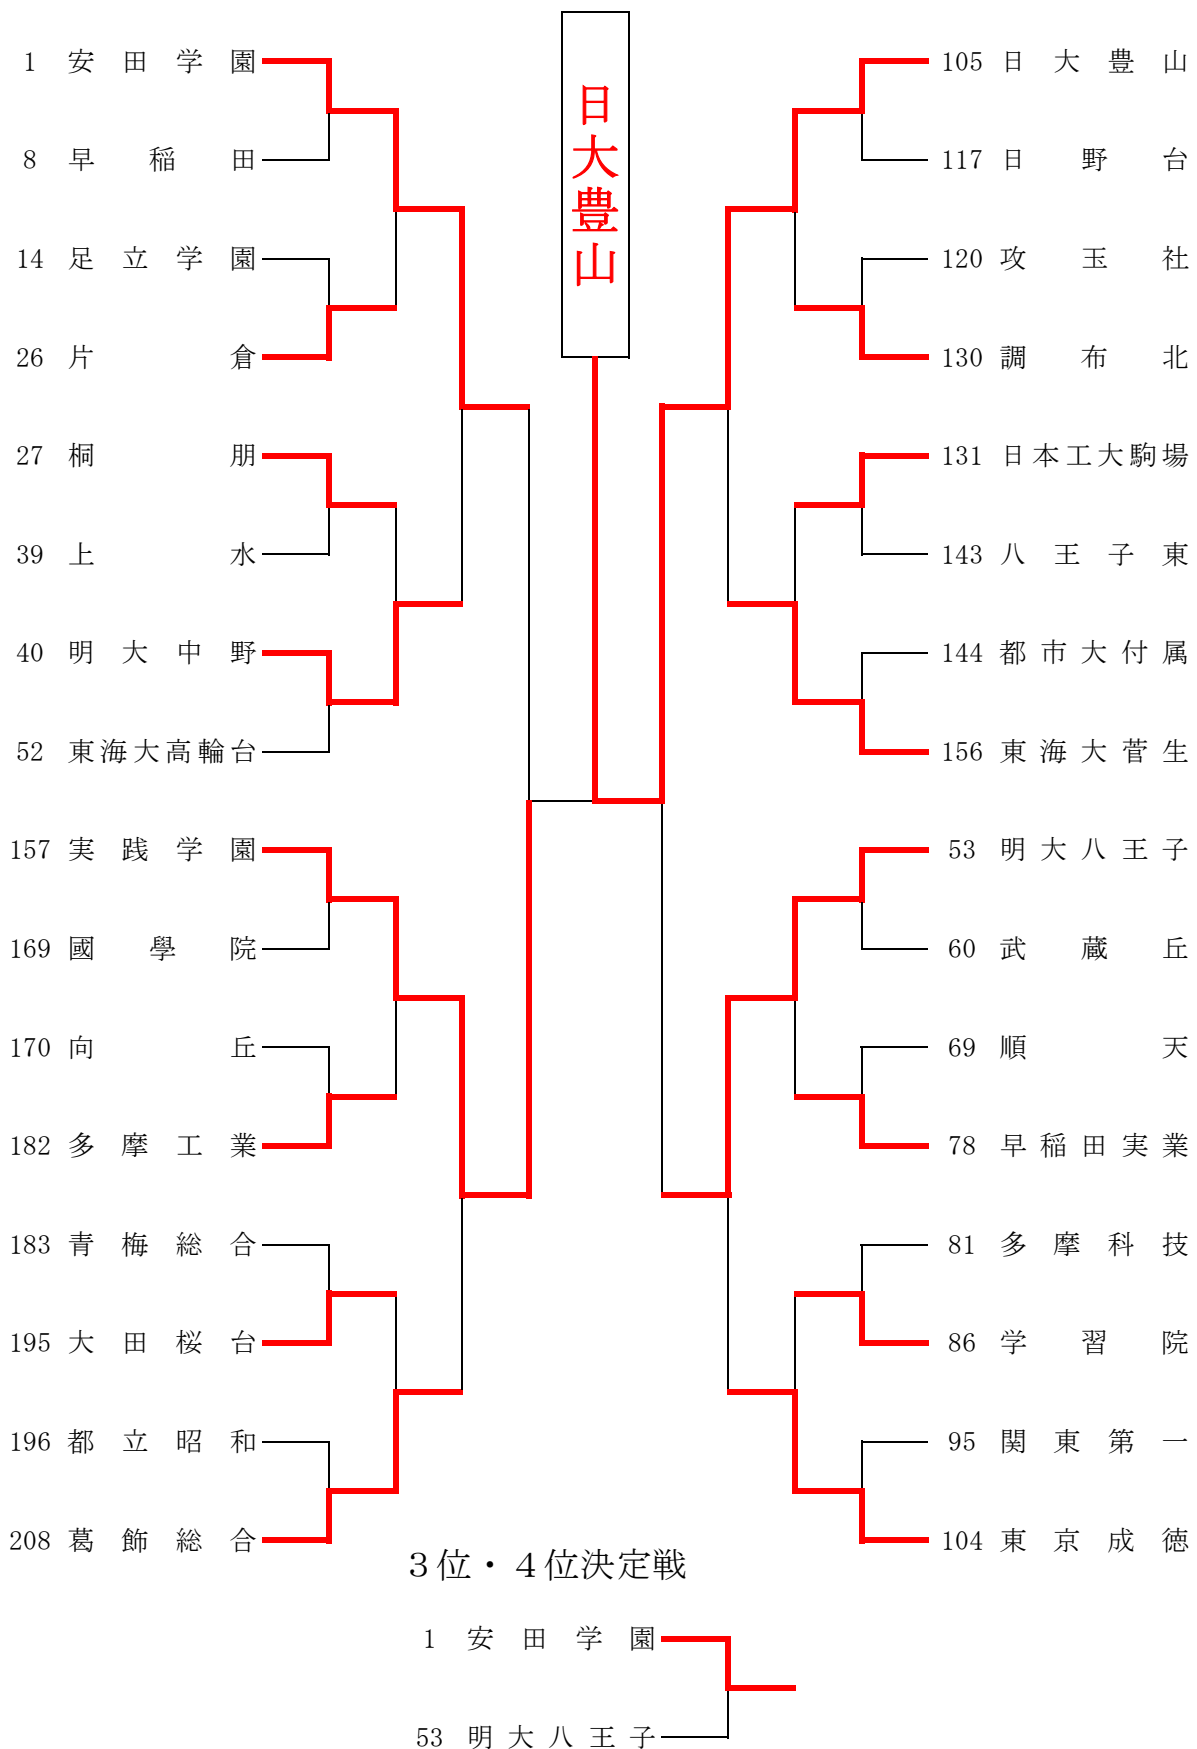

※ 確定公開用 ※

領収書は5月10日(土)足立総合スポーツセンターで発行します。

平成26年度 関東大会予選(学校対抗の部)

1安田学園	53明大八王子	105日大豊山	157実践学園
2 ※	54 ※	106 ※	158 ※
3 ※	55 ※	107 ※	159 ※
4自由ヶ丘	56小平南院	108国分寺	160小平
5豊南川	57聖学院	109京華	161駒平
6深本郷	58正則	110蔵前工	162明達
7本郷	59芦花	111桜野	163鷲宮
8早稲田	60武蔵	112錦城	164国立
9	61	113都立	165保善
10筑波大駒場	62東京電機大	114駒場学	166文教大
11開成学	63板橋学	115明大	167新府中
12城立学	64駒場学	116竹野	168府中
13北園属北大	65日大	117日野	169国中
14足立学	66工学大	118青中	170向井
15中大蔵	67農かえつ有	119府中	171杉並
16武蔵野	68順大志	120攻無大	172成田
17駒東	69立多	121高専	173田谷
18大東文化	70多摩	122豊島	174世田谷
19帝京八王子	71八王子	123文京	175科央
20南福	72小高	124文京	176中成
21福京学芸大	73調布	125文京	177成比
22青山学	74つばさ	126城島	178井草
23片倉	75早稲田	127城島	179小石川
24桐朋園	76堀芝浦	128本工	180梅東
25渋谷教育学	77多摩東	129聖徳大	181獨大
26片倉	78芝浦工	130東大	182日大
27桐朋園	79芝浦工	131本工大	183青梅
28渋谷教育学	80芝浦工	132聖徳大	184獨大
29東杉静学	81多摩東	133東大	185日大
30大日大	82深東	134共栄大	186葛西
31神農大	83芝商習	135翔工大	187立岩
32羽並学	84白本学	136城西大	188昭和
33江上	85立川	137海城	189成九
34明大中	86日大	138紅葉	190立東
35多摩大	87荒川	139八王子	191都立
36永城学	88関東	140都大	192久留米
37明大	89小森	141早大	193創大
38多摩大	90墨田	142拓都	194昭本
39永城学	91立教	143早大	195昭本
40明大	92立教	144早大	196昭本
41多摩大	93立教	145早大	197昭本
42永城学	94立教	146早大	198昭本
43明大	95立教	147早大	199昭本
44多摩大	96立教	148早大	200昭本
45永城学	97立教	149早大	201昭本
46明大	98立教	150早大	202昭本
47多摩大	99立教	151早大	203昭本
48永城学	100立教	152早大	204昭本
49明大	101立教	153早大	205昭本
50多摩大	102立教	154早大	206昭本
51永城学	103立教	155早大	207昭本
52明大	104立教	156早大	208昭本

No. 105 ~ 156 5月 6日(祝) 9:00 ~ 福生中央体育館
 No. 53 ~ 78, 157 ~ 182 5月 6日(祝) 11:00 ~ 福生中央体育館
 No. 1 ~ 52, 79 ~ 104, 183 ~ 208 5月 10日(土) 13:00 ~ 足立総合スポーツセンター
 ※ベスト8校の集合時間は各集合時間の2時間後とします。

平成26年度 関東高等学校卓球大会東京都予選 学校対抗の部 ベスト32以上記録

敗者復活トーナメント

7位・8位決定戦

代表校

- 1 . 日本大学豊山高等学校
- 2 . 実践学園高等学校
- 3 . 安田学園高等学校
- 4 . 明治大学附属中野八王子高等学校
- 5 . 東海大学菅生高等学校