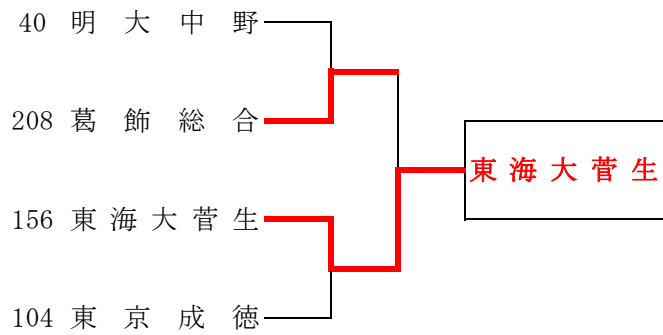

敗者復活トーナメント