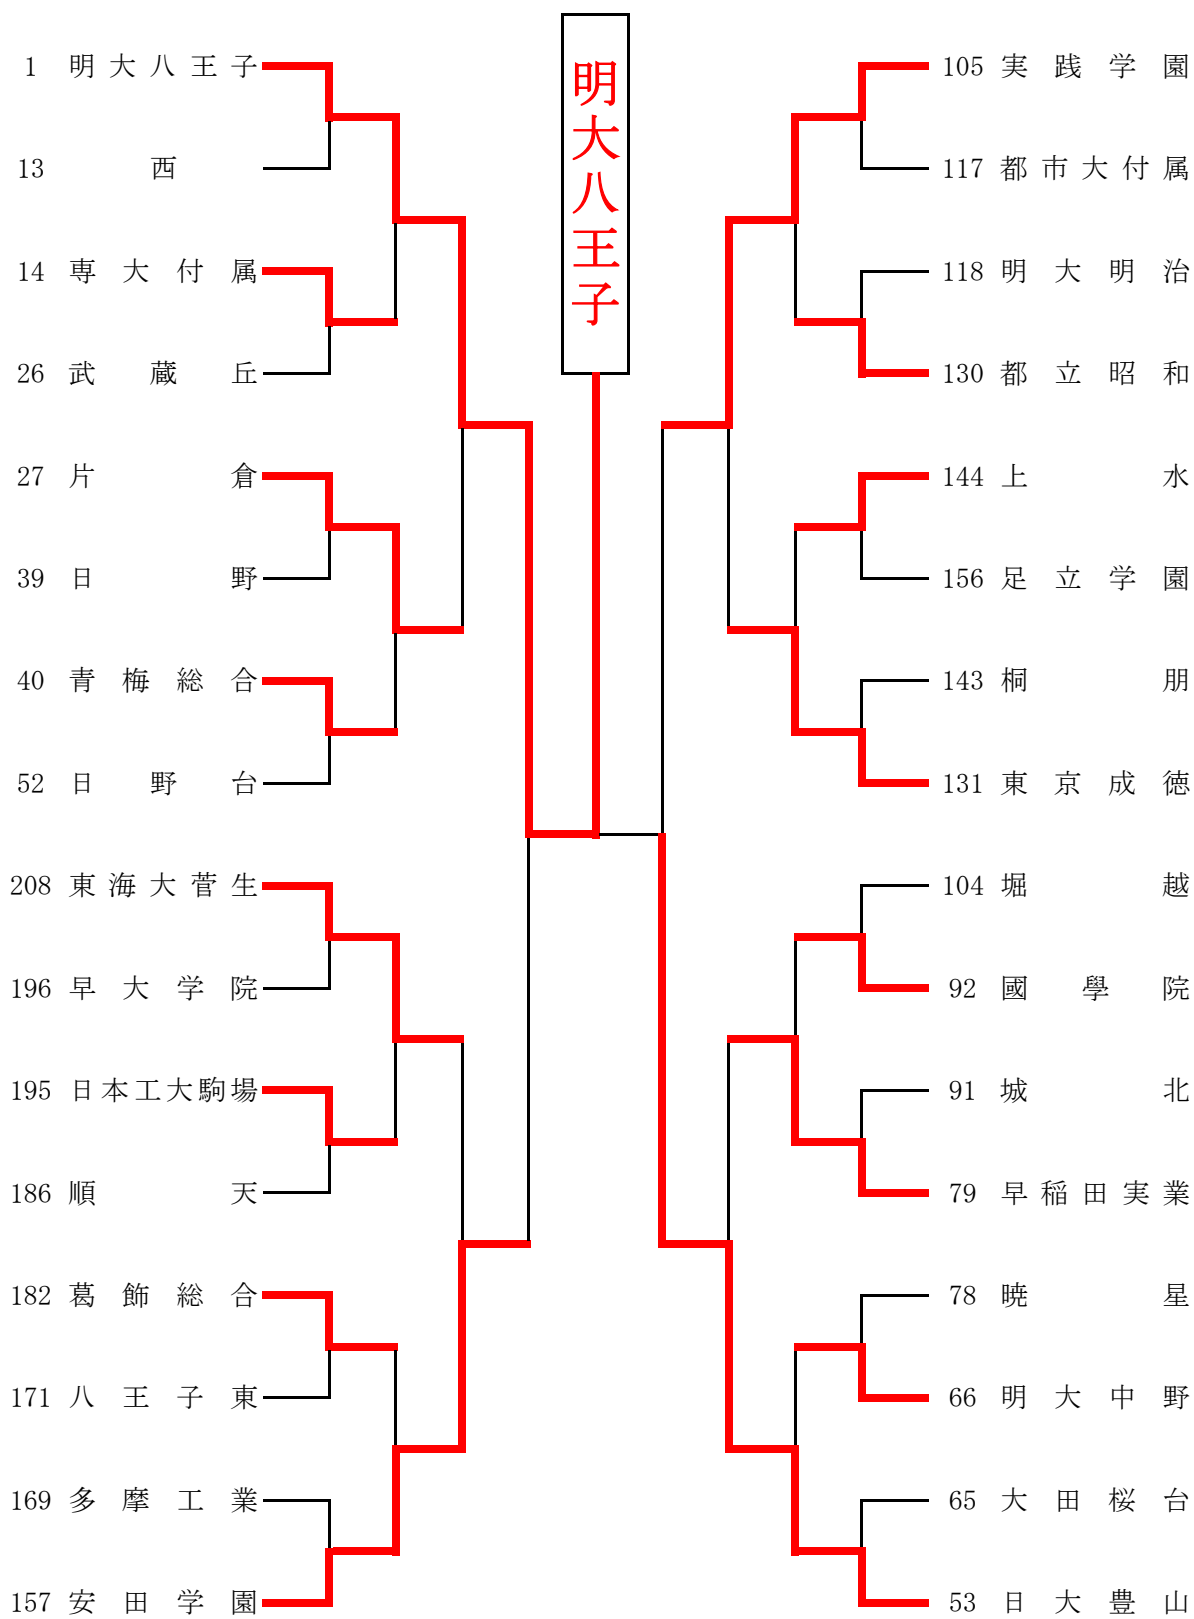

平成25年度 関東高等学校卓球大会東京都予選 学校対抗の部 ベスト32以上記録