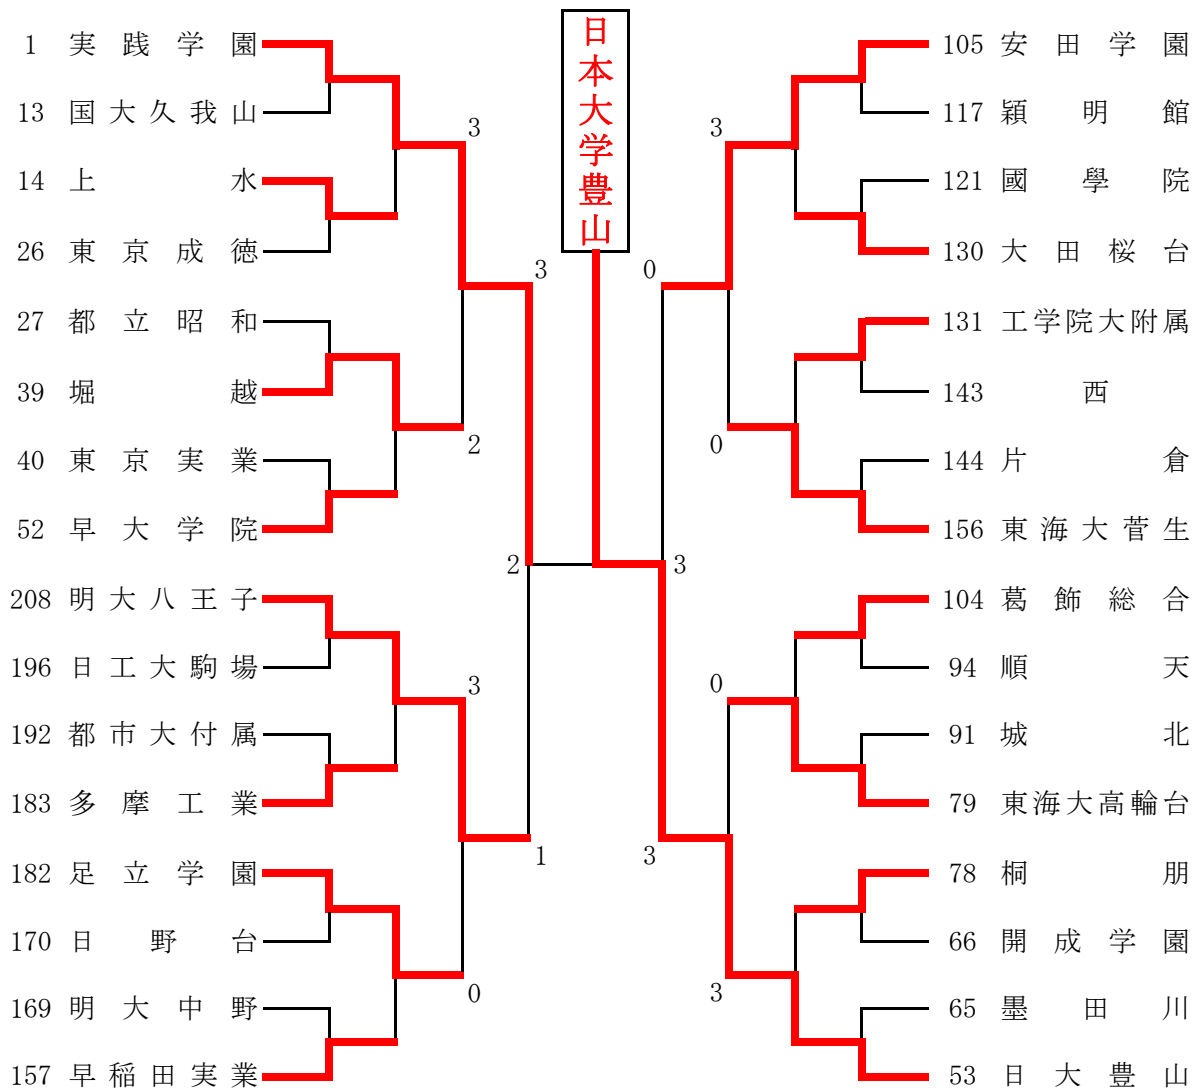

平成24年度 関東大会予選 (学校対抗の部)

1 実践学園  
 2 ※  
 3 ※  
 4 国立  
 5 駿台学園  
 6  
 7 久留米西  
 8 筑波大駒場  
 9 早稲田  
 10 東京朝鮮  
 11 筑波大附  
 12 千歳  
 13 国大久我山  
 14 上水園  
 15 渋谷教育学  
 16 日大  
 17 杉並学  
 18 駒澤大  
 19 日大  
 20 小松  
 21  
 22 都立駒場  
 23 福生  
 24 つばさ  
 25 井草  
 26 東京成徳  
 27 都立昭和有  
 28 八王子実践  
 29 かねつ  
 30 専大  
 31  
 32 南多摩  
 33 創価学院  
 34 明治学  
 35 日大  
 36 都立中央  
 37 都立中央  
 38 中野  
 39 堀京実  
 40 東京実  
 41 正府  
 42 府中農大  
 43 東京農大  
 44 錦城学  
 45 北多摩  
 46 杉並  
 47 板橋  
 48 郁文  
 49 田  
 50 ※  
 51 ※  
 52 早大学院

53 日大豊山  
 54 ※  
 55 ※  
 56 府中  
 57 成蹊  
 58  
 59 狛江  
 60 岩倉  
 61 徳巣  
 62 小山  
 63 調布  
 64 武蔵野  
 65 墨田  
 66 開成学  
 67 豊多摩  
 68 駒場東  
 69 調布  
 70 中央学院  
 71 江大  
 72 文教大  
 73  
 74 高成学  
 75 佼成学  
 76 芝浦工  
 77 東  
 78 桐  
 79 東海大  
 80 成瀬  
 81 聖学  
 82 攻玉社  
 83  
 84 拓大  
 85 杉並工  
 86 八王子  
 87 日大本  
 88 青梅  
 89 東京学  
 90 練馬  
 91 城北  
 92 暁和  
 93 昭和一  
 94 順天  
 95 京華  
 96 町立  
 97 足立工  
 98 関東  
 99 翔陽  
 100 巣鴨  
 101 上野  
 102 ※  
 103 ※  
 104 葛飾総合

平成24年度 関東高等学校卓球大会東京都予選 学校対抗の部 ベスト3 2以上記録

敗者復活トーナメント

代表校

- 1 . 日本大学豊山高等学校
- 2 . 実践学園高等学校
- 3 . 明治大学附属中野八王子高等学校
- 4 . 安田学園高等学校
- 5 . 足立学園高等学校