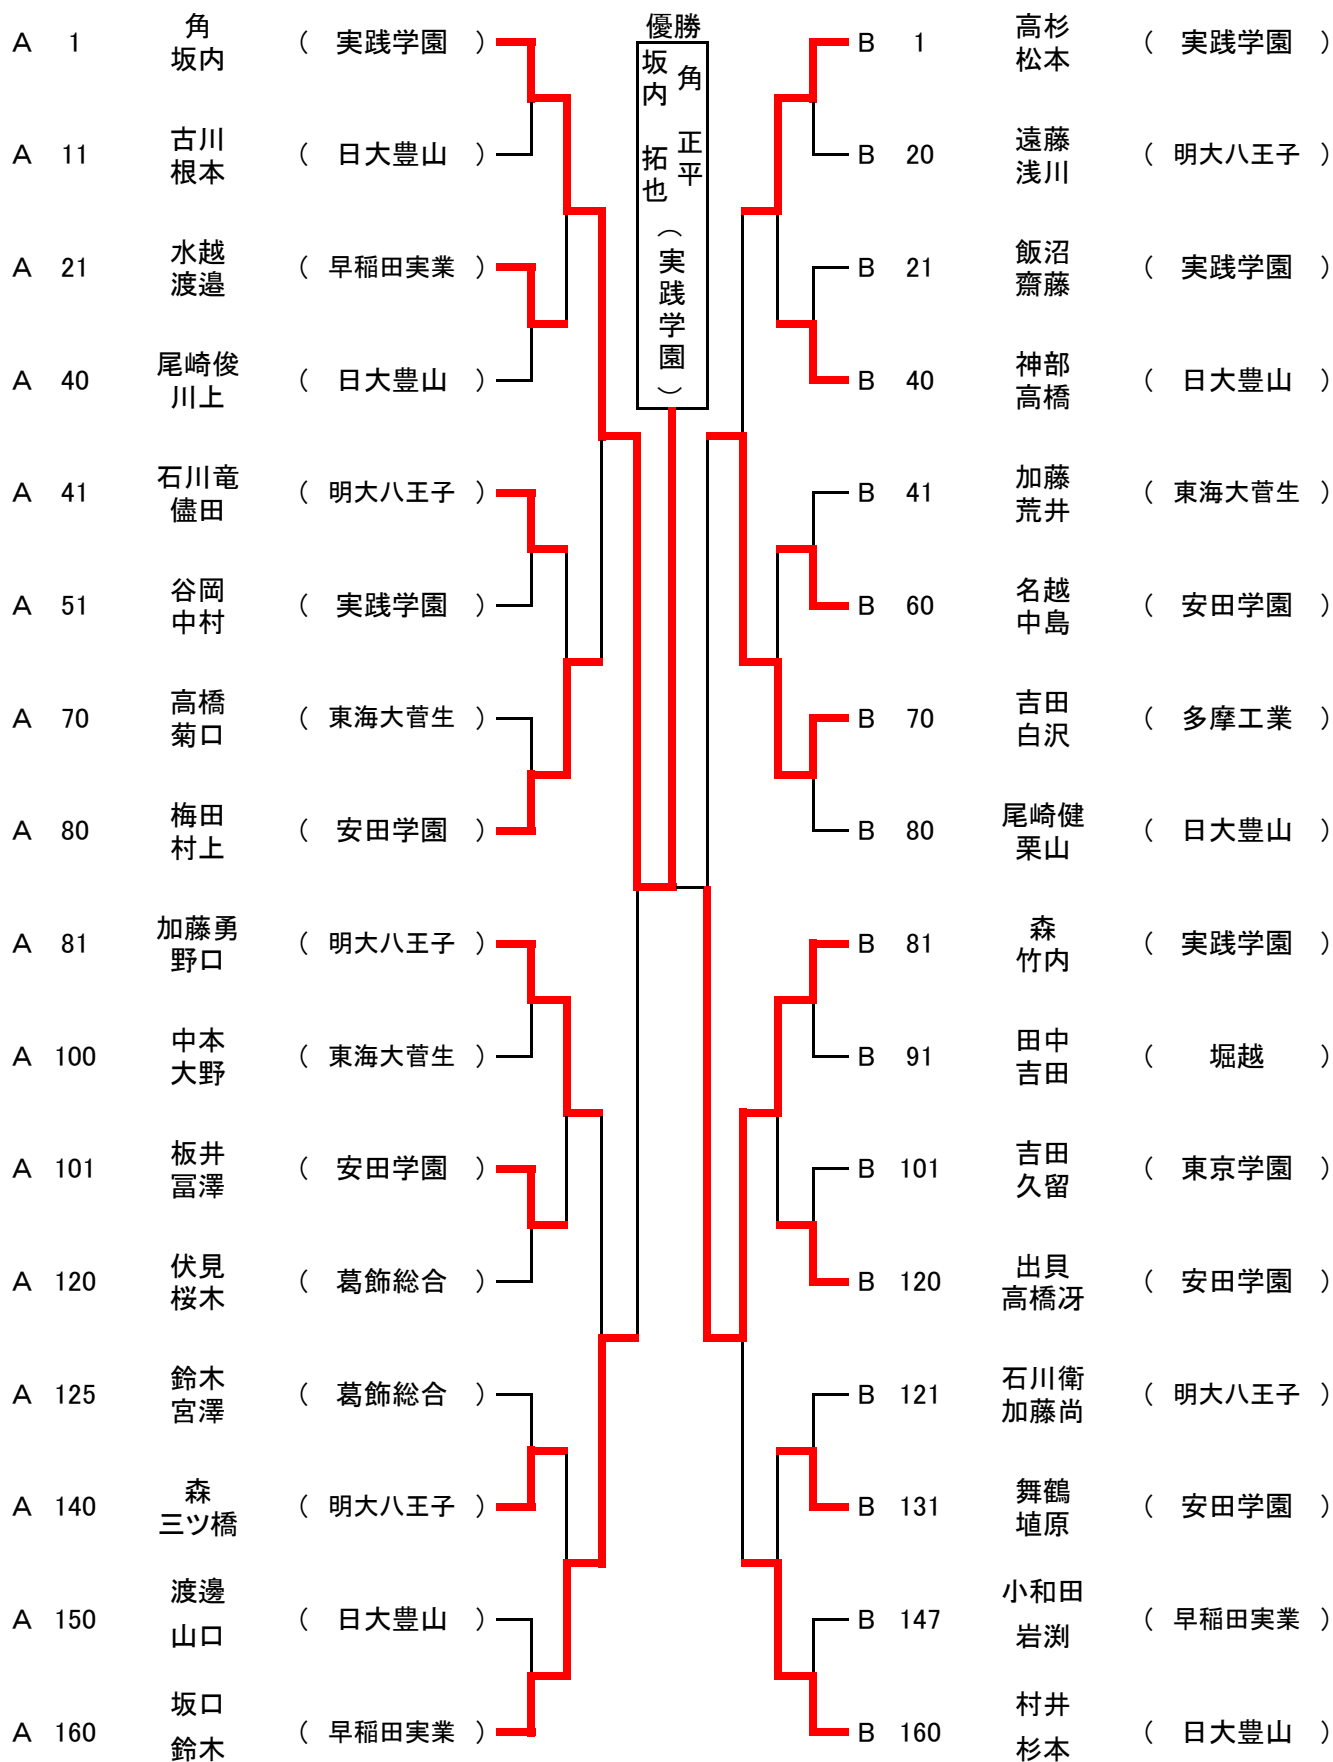

平成 23 年度 インターハイ予選(ダブルスの部)ベスト32トーナメント