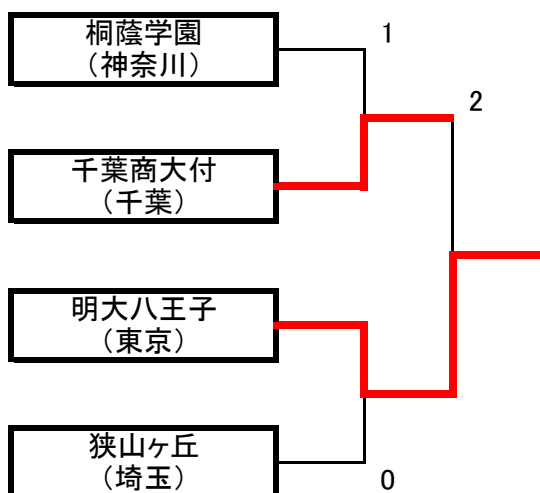

男子Ⅱ部順位決定戦

リーグ1位トーナメント