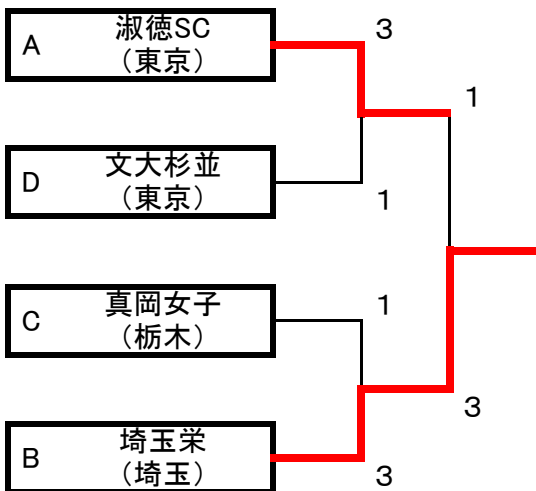

Dリーグ		千葉英和 (千葉)	文大杉並 (東京)	富士河口湖 (山梨)	茅ヶ崎北陵 (神奈川)	青藍泰斗 (栃木)	勝敗	得点	順位
1	千葉英和 (千葉)		2-3	3-0	3-1	3-1	3-1	7	1
2	文大杉並 (東京)	3-2		3-0	3-0	2-3	3-1	7	2
3	富士河口湖 (山梨)	0-3	0-3		3-1	0-3	1-3	5	4
4	茅ヶ崎北陵 (神奈川)	1-3	0-3	1-3		1-3	0-4	4	5
5	青藍泰斗 (栃木)	1-3	3-2	3-0	3-1		3-1	7	3

女子 I 部順位決定戦

リーグ1位トーナメント

3位決定戦

リーグ2位トーナメント

3位決定戦

【リーグ3位代表決定リーグ】

		相原 (神奈川)	明秀日立 (茨城)	和洋女子 (千葉)	青藍泰斗 (栃木)	勝敗	得点	順位
A	相原 (神奈川)		1-3	1-3	3-2	1-2	4	3
B	明秀日立 (茨城)	3-1		2-3	3-0	2-1	5	2
C	和洋女子 (千葉)	3-1	3-2		3-0	3-0	6	1
D	青藍泰斗 (栃木)	2-3	0-3	0-3		0-3	3	4

男子Ⅱ部リーグ

Aリーグ		狭山ヶ丘 (埼玉)	前橋 (群馬)	相原 (神奈川)	拓大紅陵 (千葉)	勝敗	得点	順位
1	狭山ヶ丘 (埼玉)		3-1	3-0	3-1	3-0	6	1
2	前橋 (群馬)	1-3		0-3	3-1	1-2	4	3
3	相原 (神奈川)	0-3	3-0		3-1	2-1	5	2
4	拓大紅陵 (千葉)	1-3	1-3	1-3		0-3	3	4

Bリーグ		早稲田実業 (東京)	緑岡 (茨城)	甲府工業 (山梨)	千葉商大付 (千葉)	勝敗	得点	順位
1	早稲田実業 (東京)		1-3	3-2	1-3	1-2	4	3
2	緑岡 (茨城)	3-1		3-2	1-3	2-1	5	2
3	甲府工業 (山梨)	2-3	2-3		0-3	0-3	3	4
4	千葉商大付 (千葉)	3-1	3-1	3-0		3-0	6	1