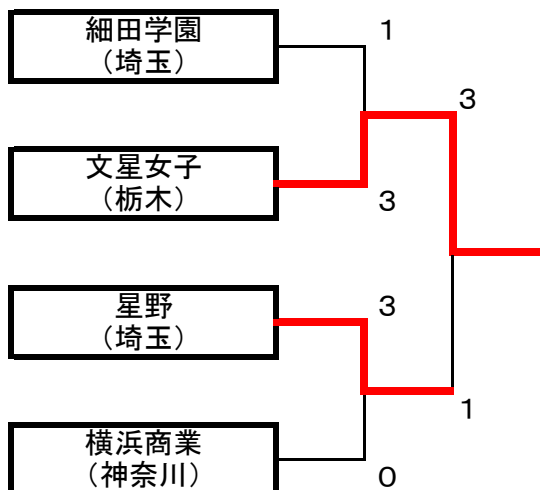

男子Ⅱ部順位決定戦

リーグ1位トーナメント

3位決定戦

女子Ⅱ部順位決定戦

リーグ1位トーナメント

3位決定戦

試合結果一覧表

男子			女子		
I 部	1位	湘南工大附(神奈川)	I 部	1位	正智深谷(埼玉)
	2位	埼玉栄(埼玉)		2位	武蔵野(東京)
	3位	千葉経大附(千葉)		3位	千葉英和(千葉)
	4位	学館浦安(千葉)		4位	横浜隼人(神奈川)
	5位	三浦学苑(神奈川)		5位	埼玉栄(埼玉)
	6位	木更津総合(千葉)		6位	淑徳SC(東京)
	7位	横浜商業(神奈川)		7位	真岡女子(栃木)
	8位	日大豊山(東京)		8位	文大杉並(東京)
	9位	安田学園(東京)		9位	和洋女子(千葉)
	10位	春日部(埼玉)		10位	明秀日立(茨城)
	11位	実践学園(東京)		11位	相原(神奈川)
	12位	牛久(茨城)		12位	青藍泰斗(栃木)
	13位	作新学院(栃木)		13位	木更津総合(千葉)
	13位	青藍泰斗(栃木)		13位	日本航空(山梨)
	13位	甲府商業(山梨)		13位	富士河口湖(山梨)
	13位	樹徳(群馬)		13位	日立商業(茨城)
	17位	岩瀬日大(茨城)		17位	吾妻(群馬)
	17位	川口総合(埼玉)		17位	樹徳(群馬)
17位	前橋商業(群馬)	17位	茅ヶ崎北陵(神奈川)		
17位	日本航空(山梨)	17位	秋草学園(埼玉)		
II 部	1位	明大八王子(東京)	II 部	1位	文星女子(栃木)
	2位	千葉商大付(千葉)		2位	星野(埼玉)
	3位	狭山ヶ丘(埼玉)		3位	横浜商業(神奈川)
	4位	桐蔭学園(神奈川)		4位	細田学園(埼玉)
	5位	相原(神奈川)		5位	伊勢崎商業(群馬)
	5位	緑岡(茨城)		5位	上水(東京)
	5位	沼田(群馬)		5位	大多喜(千葉)
	5位	川越東(埼玉)		5位	綾瀬(神奈川)
	9位	前橋(群馬)		9位	東海大菅生(東京)
	9位	早稲田実業(東京)		9位	甲府商業(山梨)
	9位	吉田(山梨)		9位	波崎柳川(茨城)
	9位	宇都宮(栃木)		9位	岩瀬日大(茨城)
	13位	拓大紅陵(千葉)		13位	吉田(山梨)
	13位	甲府工業(山梨)		13位	成田国際(千葉)
	13位	國學院栃木(栃木)		13位	宇都宮商業(栃木)
	13位	境(茨城)		13位	前橋東(群馬)