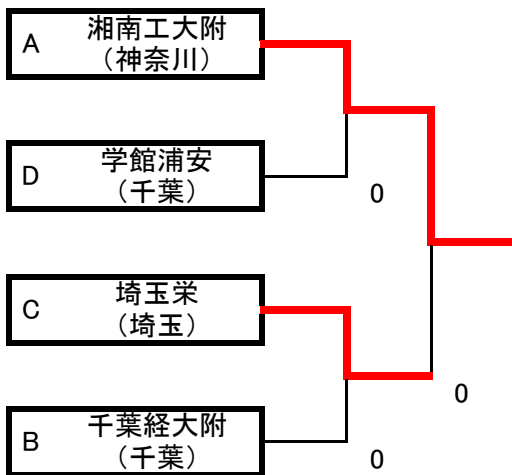

男子 I 部順位決定戦

リーグ1位トーナメント