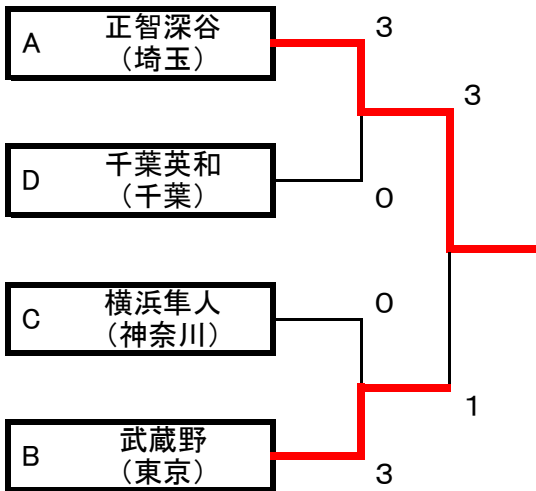

女子 I 部順位決定戦

リーグ1位トーナメント