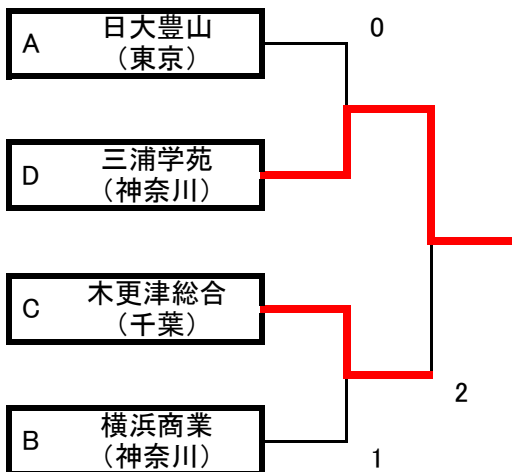

Dリーグ		三浦学苑 (神奈川)	実践学園 (東京)	樹徳 (群馬)	学館浦安 (千葉)	日本航空 (山梨)	勝敗	得点	順位
1	三浦学苑 (神奈川)		3-2	3-1	1-3	3-0	3-1	7	2
2	実践学園 (東京)	2-3		3-2	2-3	3-0	2-2	6	3
3	樹徳 (群馬)	1-3	2-3		1-3	3-2	1-3	5	4
4	学館浦安 (千葉)	3-1	3-2	3-1		3-0	4-0	8	1
5	日本航空 (山梨)	0-3	0-3	2-3	0-3		0-4	4	5

男子 I 部順位決定戦

リーグ1位トーナメント

3位決定戦

リーグ2位トーナメント

3位決定戦

【リーグ3位代表決定リーグ】

		春日部 (埼玉)	牛久 (茨城)	安田学園 (東京)	実践学園 (東京)	勝敗	得点	順位
A	春日部 (埼玉)		3-1	0-3	3-2	2-1	5	2
B	牛久 (茨城)	1-3		2-3	1-3	0-3	3	4
C	安田学園 (東京)	3-0	3-2		3-0	3-0	6	1
D	実践学園 (東京)	2-3	3-1	0-3		1-2	4	3

女子 I 部リーグ

Aリーグ		正智深谷 (埼玉)	木更津総合 (千葉)	相原 (神奈川)	淑徳SC (東京)	吾妻 (群馬)	勝敗	得点	順位
1	正智深谷 (埼玉)		3-0	3-0	3-0	3-0	4-0	8	1
2	木更津総合 (千葉)	0-3		1-3	0-3	3-0	1-3	5	4
3	相原 (神奈川)	0-3	3-1		1-3	3-1	2-2	6	3
4	淑徳SC (東京)	0-3	3-0	3-1		3-0	3-1	7	2
5	吾妻 (群馬)	0-3	0-3	1-3	0-3		0-4	4	5