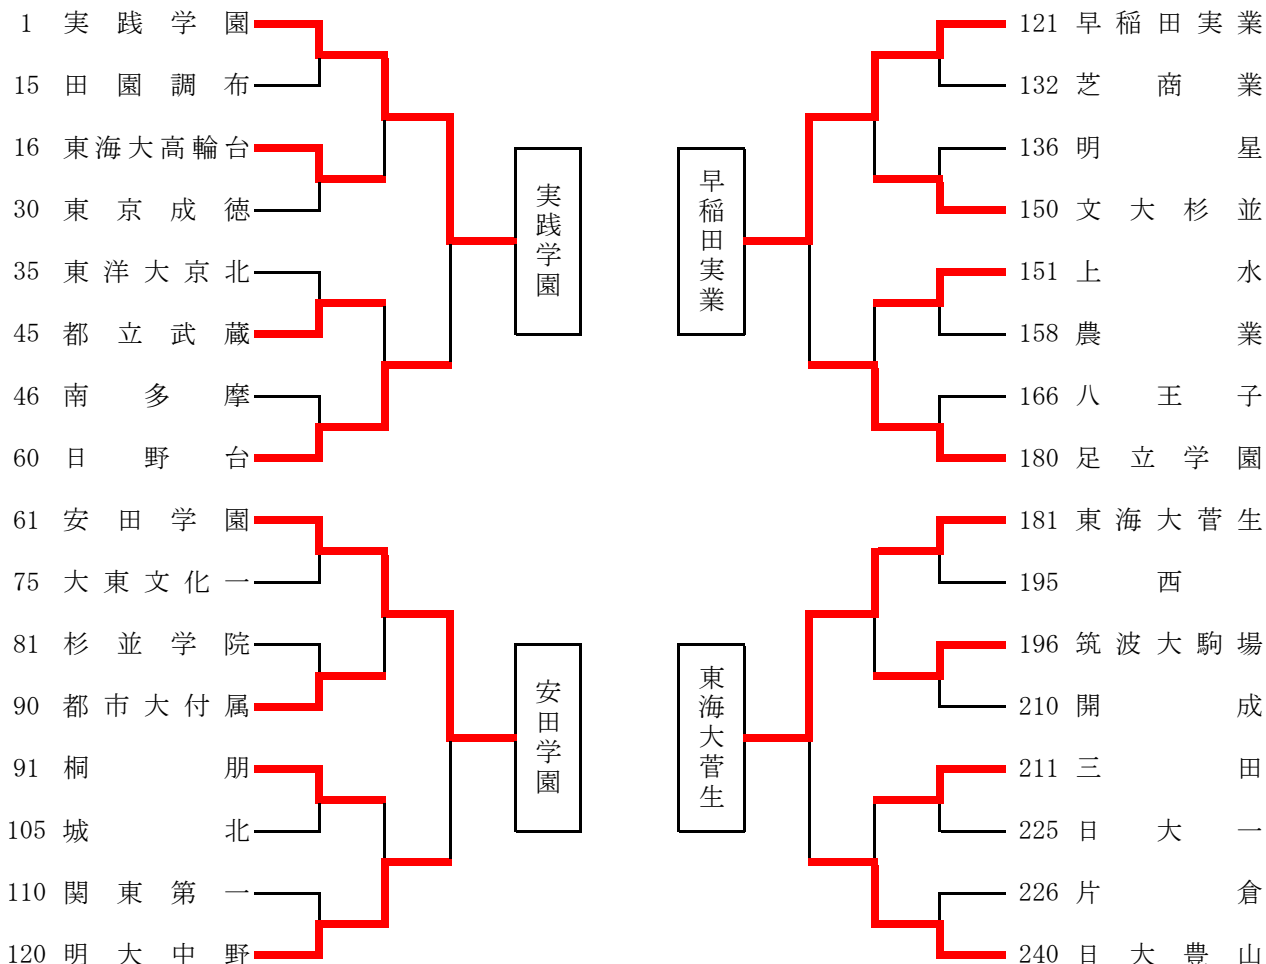

5月17日 (日)	明大明治高校	No. 1 ~ 30 12:30~
		No. 31 ~ 60 9:00~
	墨田区総合体育館	No. 61 ~ 120 , No. 151 ~ 180 9:00~
		No. 121 ~ 150 , No. 181 ~ 240 12:30~

※シード校の集合時間は以下の通りとする。

4シードは集合時間から2時間後、8シードは集合時間から1時間30分後

令和8年度 東京都高等学校総合体育大会 兼 全国高等学校総合体育大会東京都予選 男子学校対抗 ベスト3 2以上記録

ベスト4 リーグ戦 (上位2チームがインターハイ代表)

	実践学園	安田学園	早稲田実業	東海大菅生	勝	負	点	順位
実践学園	-	3 - 2 3 - 2 3 - 0 0 - -	3 - 0 3 - 2 0 - 3 2 1 - 3 3 - 1	3 - 0 3 - 1 3 - 1 0 3 - 0 3 3 - 0 0	3	0	6	1 代表
安田学園	0 2 - 3 2 - 3 0 - 3 3 - -	-	3 3 - 2 3 - 0 3 - 0 0 - -	3 3 - 1 3 - 0 3 - 0 0 - -	2	1	5	2 代表
早稲田実業	2 0 - 3 2 - 3 3 - 0 3 3 - 1 1 - 3	0 2 - 3 0 - 3 0 - 3 3 - -	-	0 2 - 3 2 - 3 2 - 3 3 - -	0	3	3	4
東海大菅生	0 0 - 3 1 - 3 1 - 3 3 - -	0 1 - 3 0 - 3 0 - 3 3 - -	3 3 - 2 3 - 2 3 - 2 0 - -	-	1	2	4	3