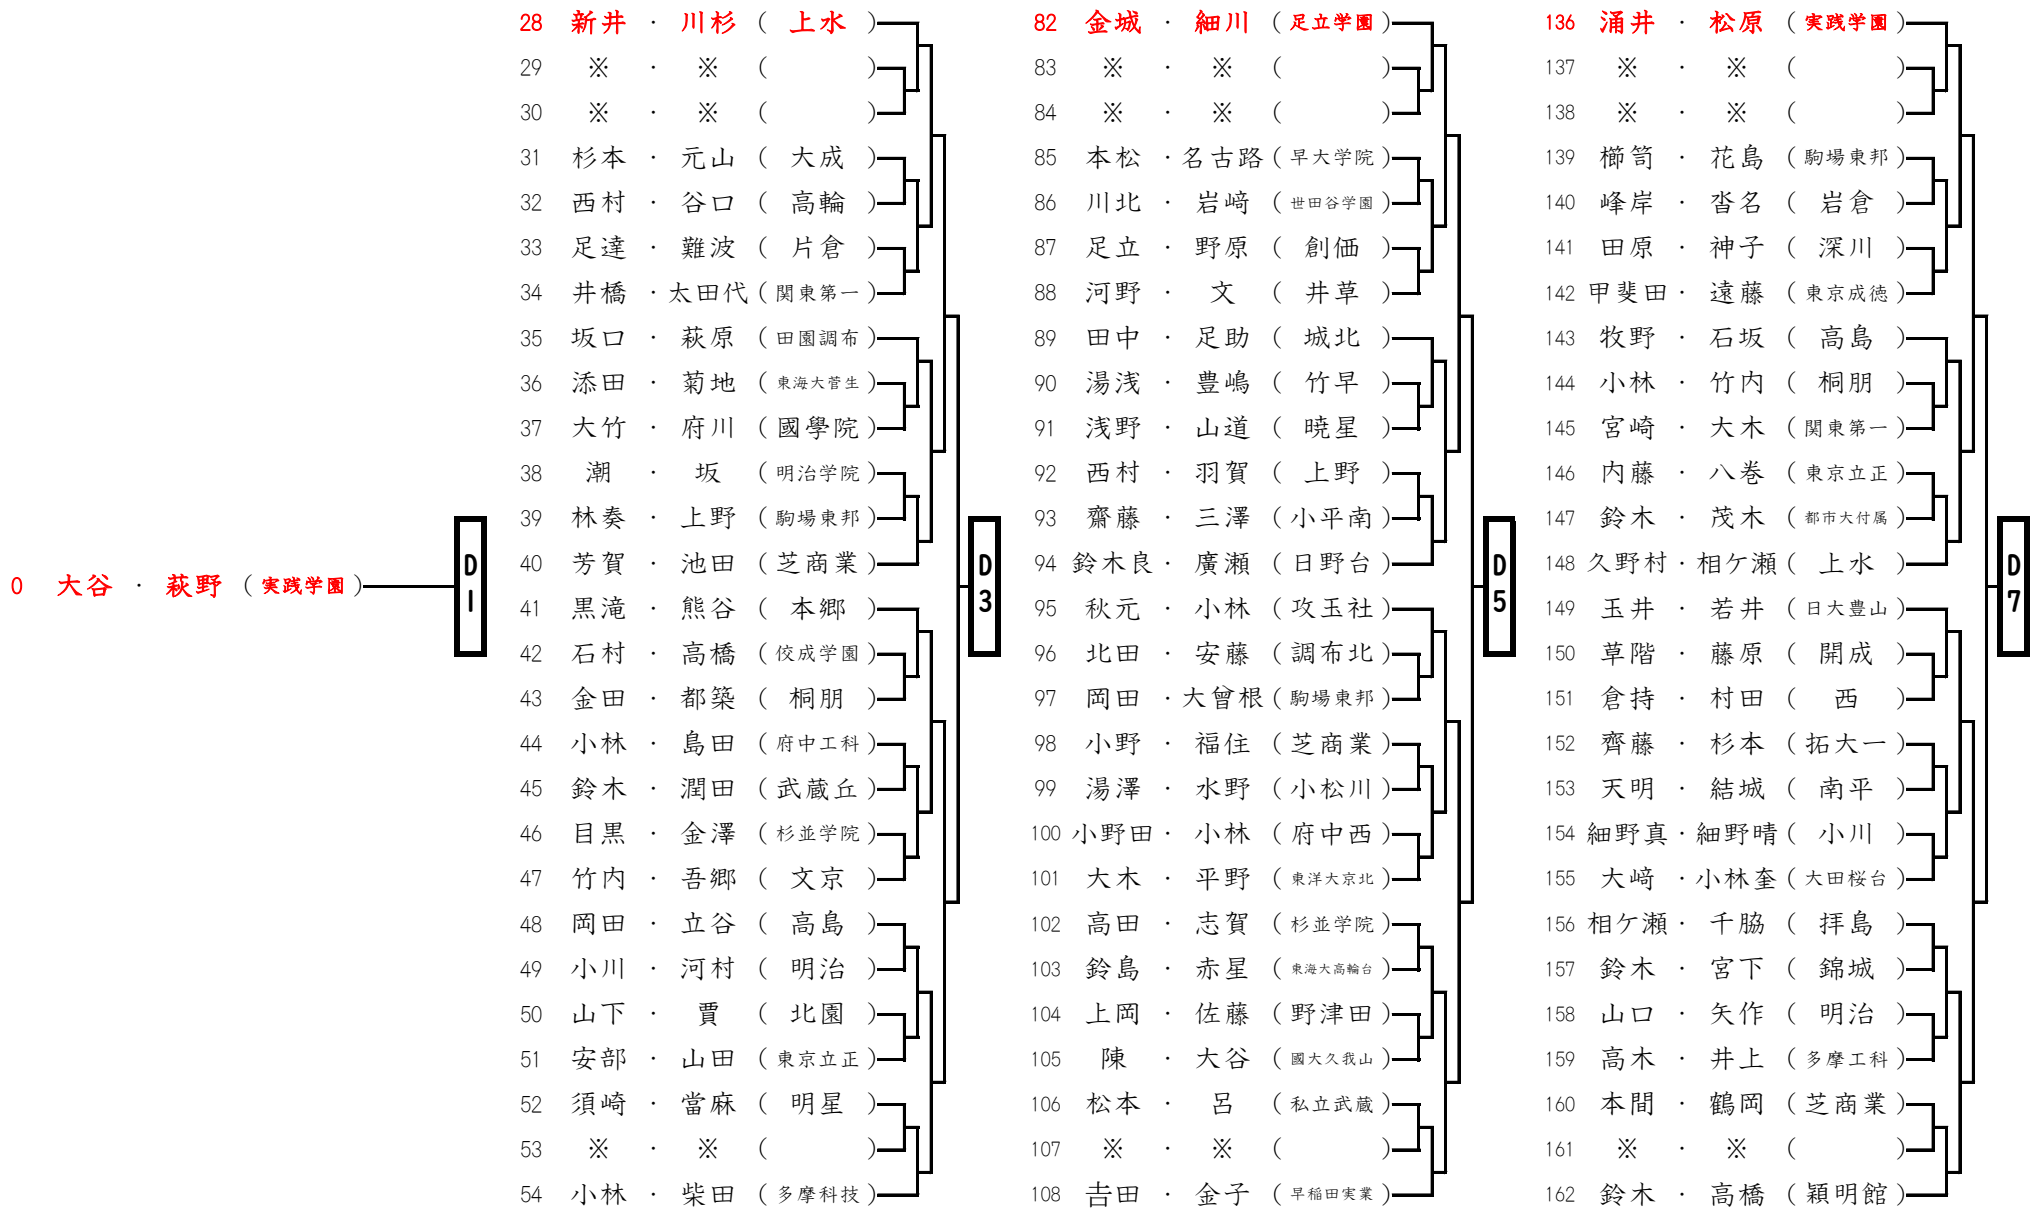

Aブロック 5月4日(祝) 9:00~ 日野市市民の森ふれあいホール

B2・B3・B4ブロック 5月4日(祝) 12:30～ 日野市市民の森ふれあいホール

B5・B6・B7・B8ブロック 5月4日(祝) 9:00～ 日野市市民の森ふれあいホール

C2ブロック

5月4日(祝)

12:30~

明大明治高校

C3・C4・C5・C6・C7・C8ブロック 5月4日(祝)

12:30~

日野市市民の森  
ふれあいホール

D2・D3・D4・D5ブロック 5月4日(祝) 9:00~ 明大明治高校

D6・D7・D8ブロック 5月4日(祝) 12:30~ 明大明治高校