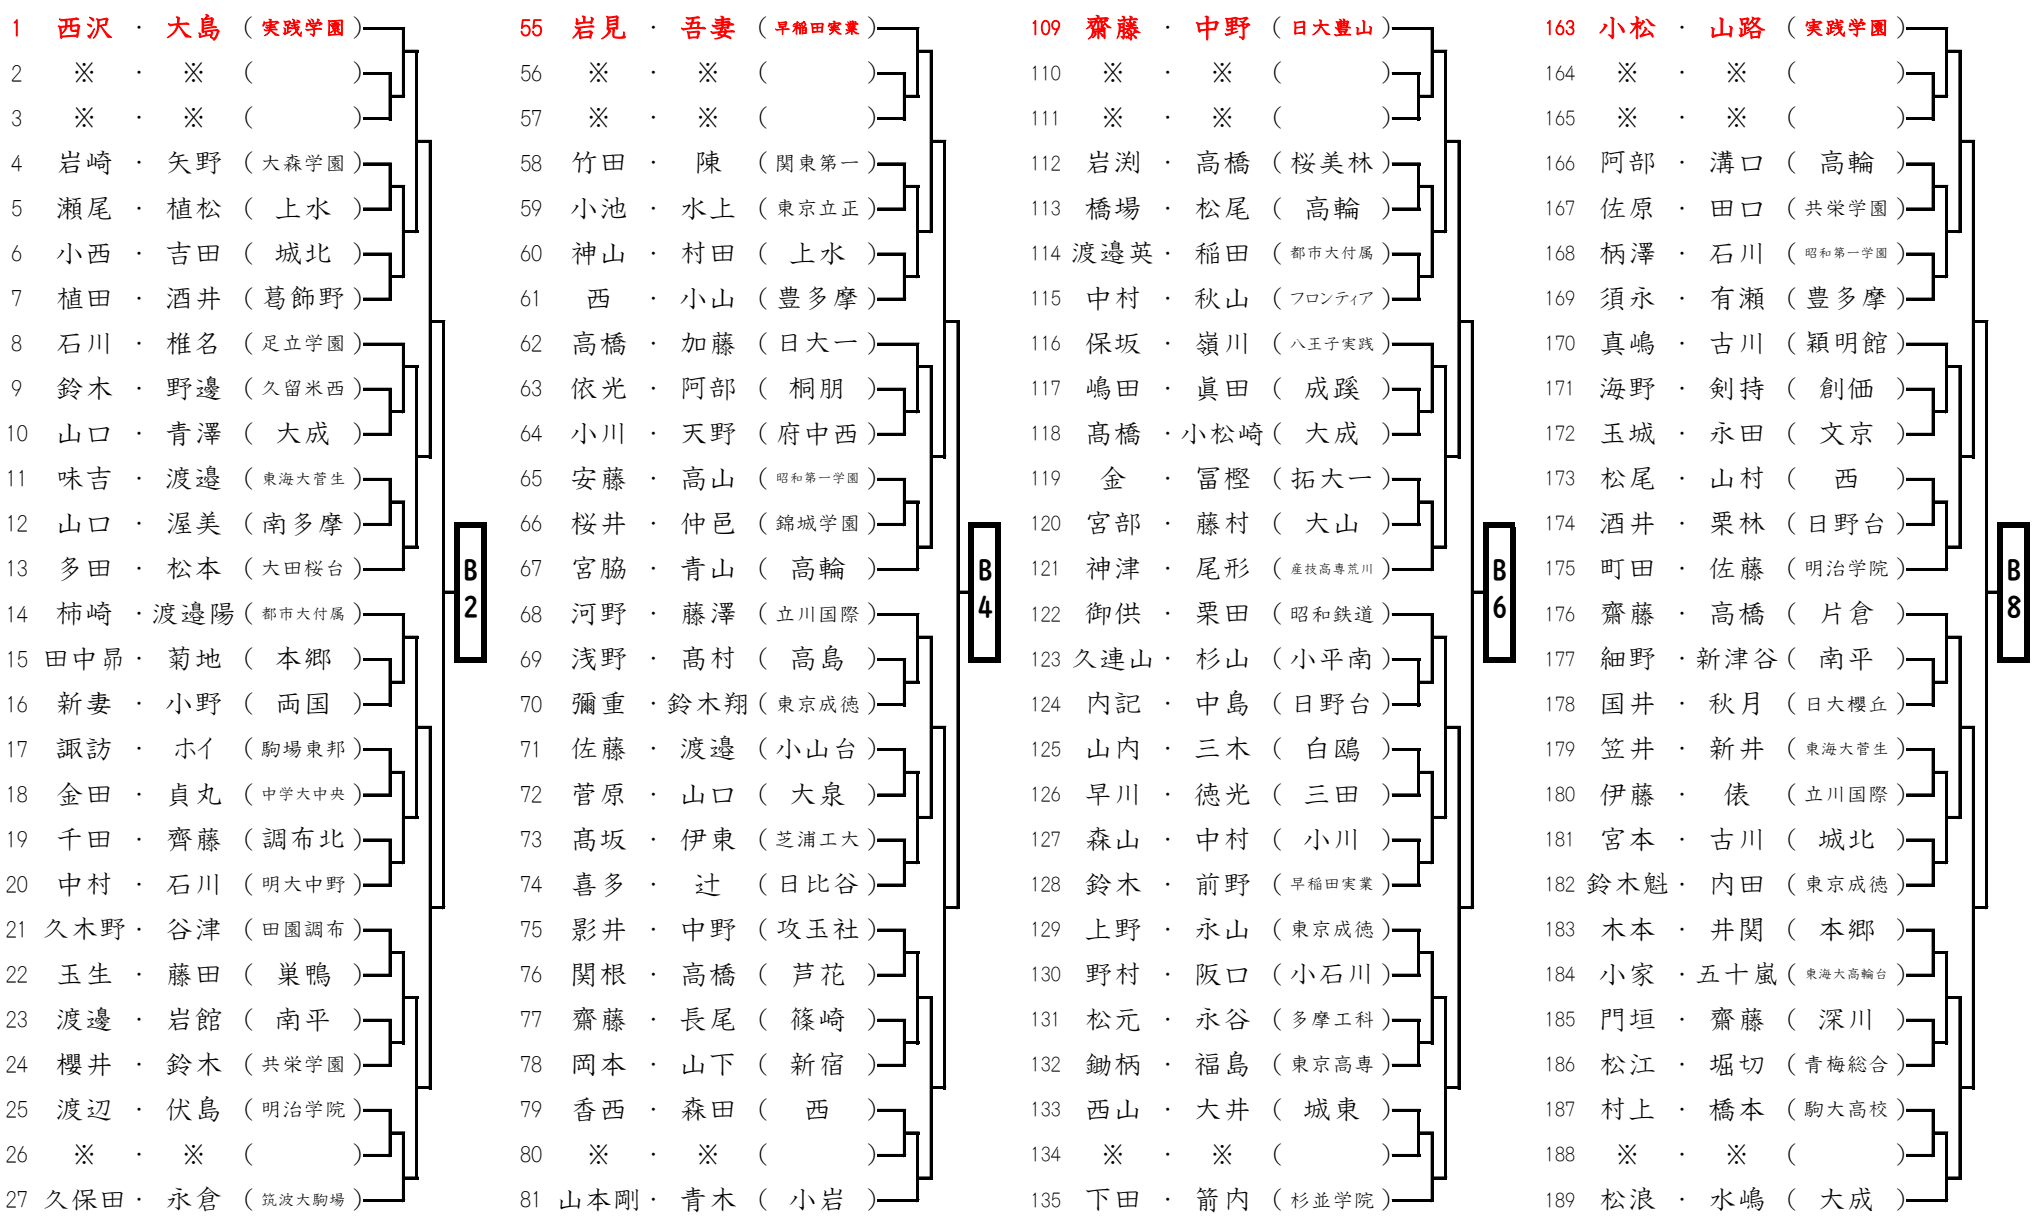

Aブロック 5月4日(祝) 9:00~ 日野市市民の森ふれあいホール

B2・B3・B4ブロック 5月4日(祝) 12:30～ 日野市市民の森ふれあいホール

B5・B6・B7・B8ブロック 5月4日(祝) 9:00～ 日野市市民の森ふれあいホール

C2ブロック

5月4日(祝)

12:30~

明大明治高校

C3・C4・C5・C6・C7・C8ブロック 5月4日(祝)

12:30~

日野市市民の森  
ふれあいホール

D2・D3・D4・D5ブロック 5月4日(祝) 9:00~ 明大明治高校

D6・D7・D8ブロック 5月4日(祝) 12:30~ 明大明治高校