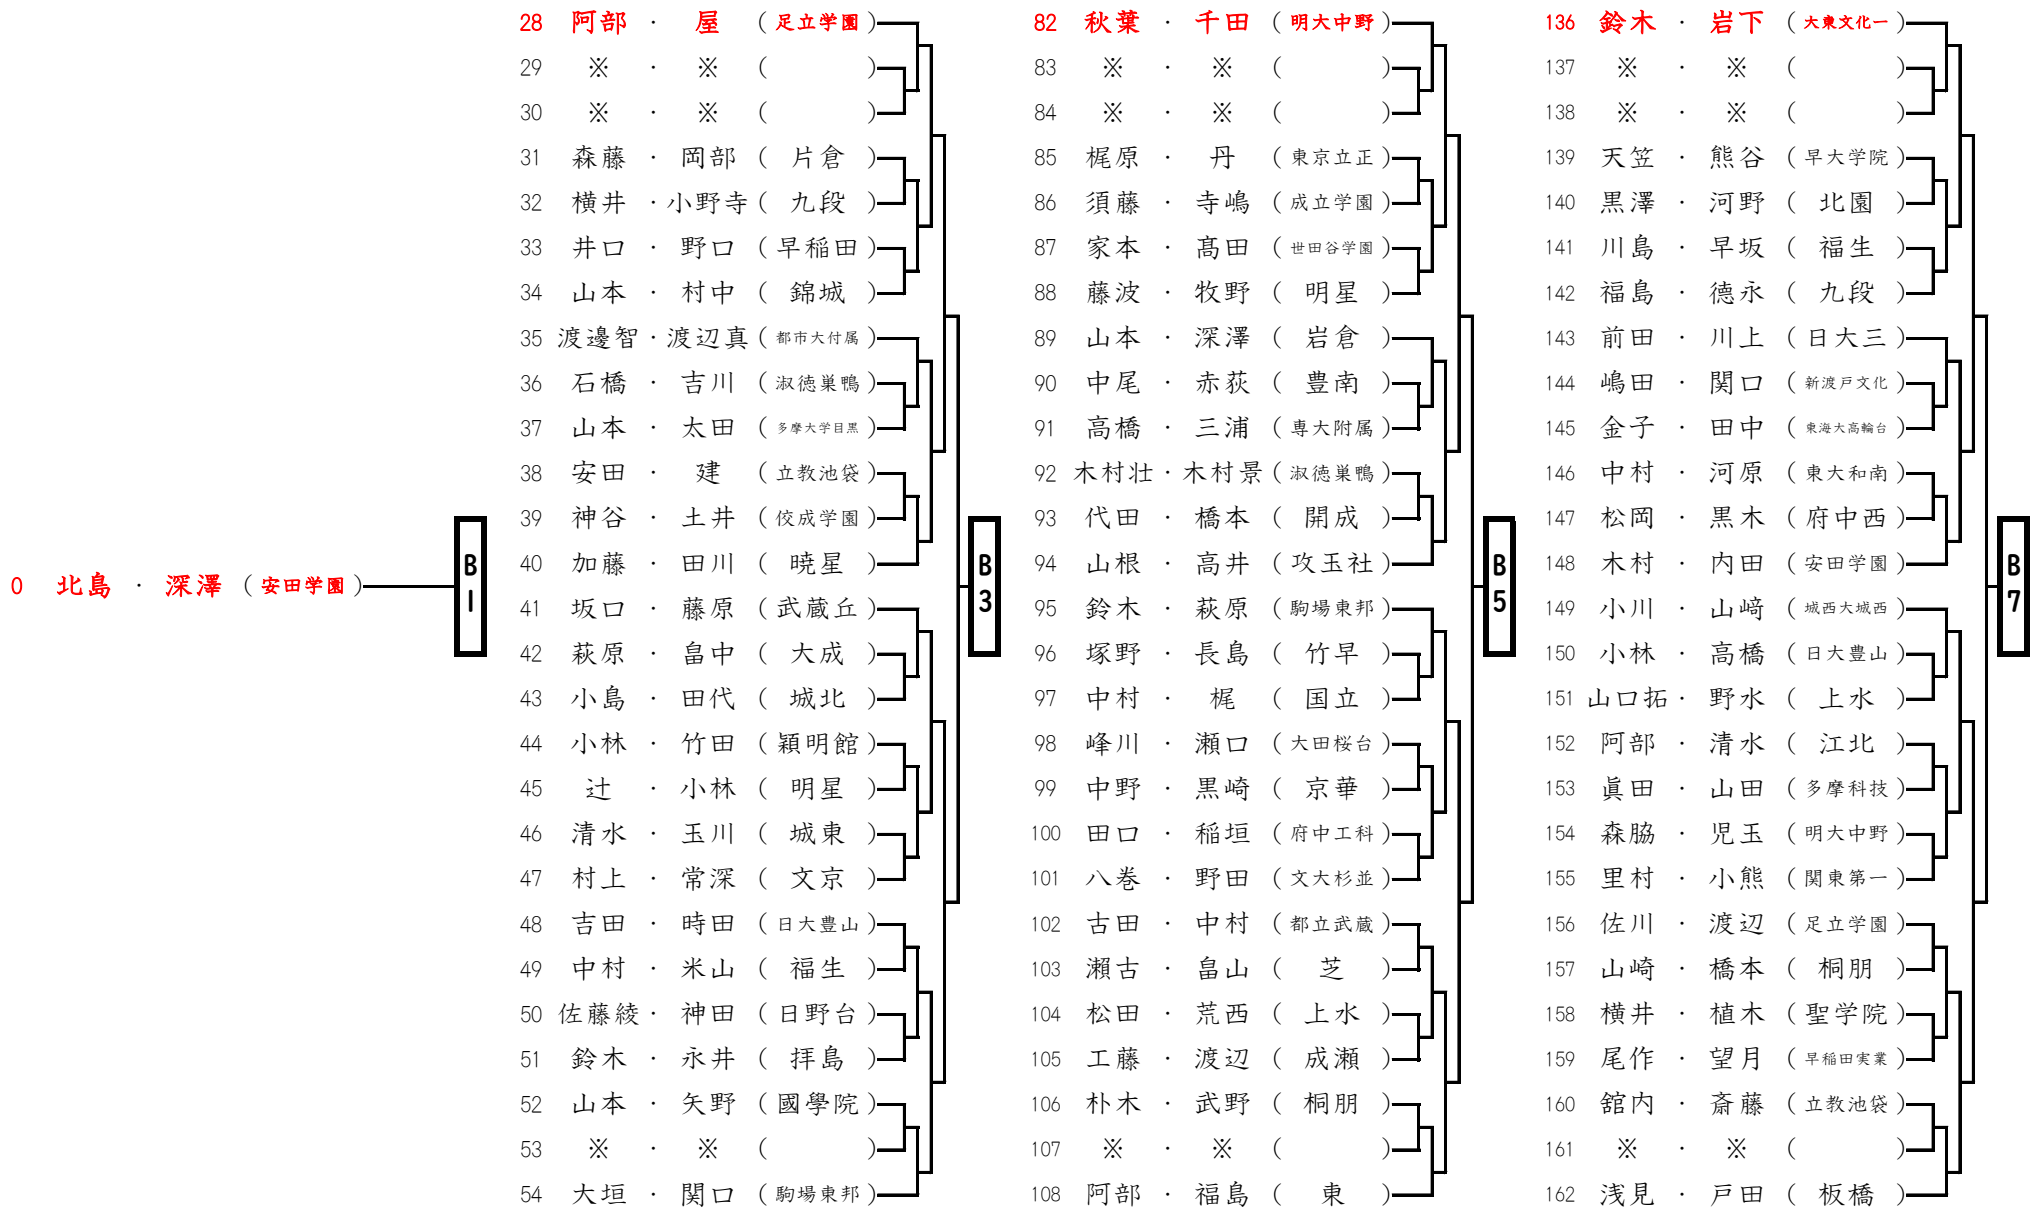

Aブロック 5月4日(祝) 9:00~ 日野市市民の森ふれあいホール

B2・B3・B4ブロック 5月4日(祝) 12:30～ 日野市市民の森ふれあいホール

B5・B6・B7・B8ブロック 5月4日(祝) 9:00～ 日野市市民の森ふれあいホール

C2ブロック

5月4日(祝)

12:30~

明大明治高校

C3・C4・C5・C6・C7・C8ブロック 5月4日(祝)

12:30~

日野市市民の森  
ふれあいホール

D2・D3・D4・D5ブロック 5月4日(祝) 9:00~ 明大明治高校

D6・D7・D8ブロック 5月4日(祝) 12:30~ 明大明治高校