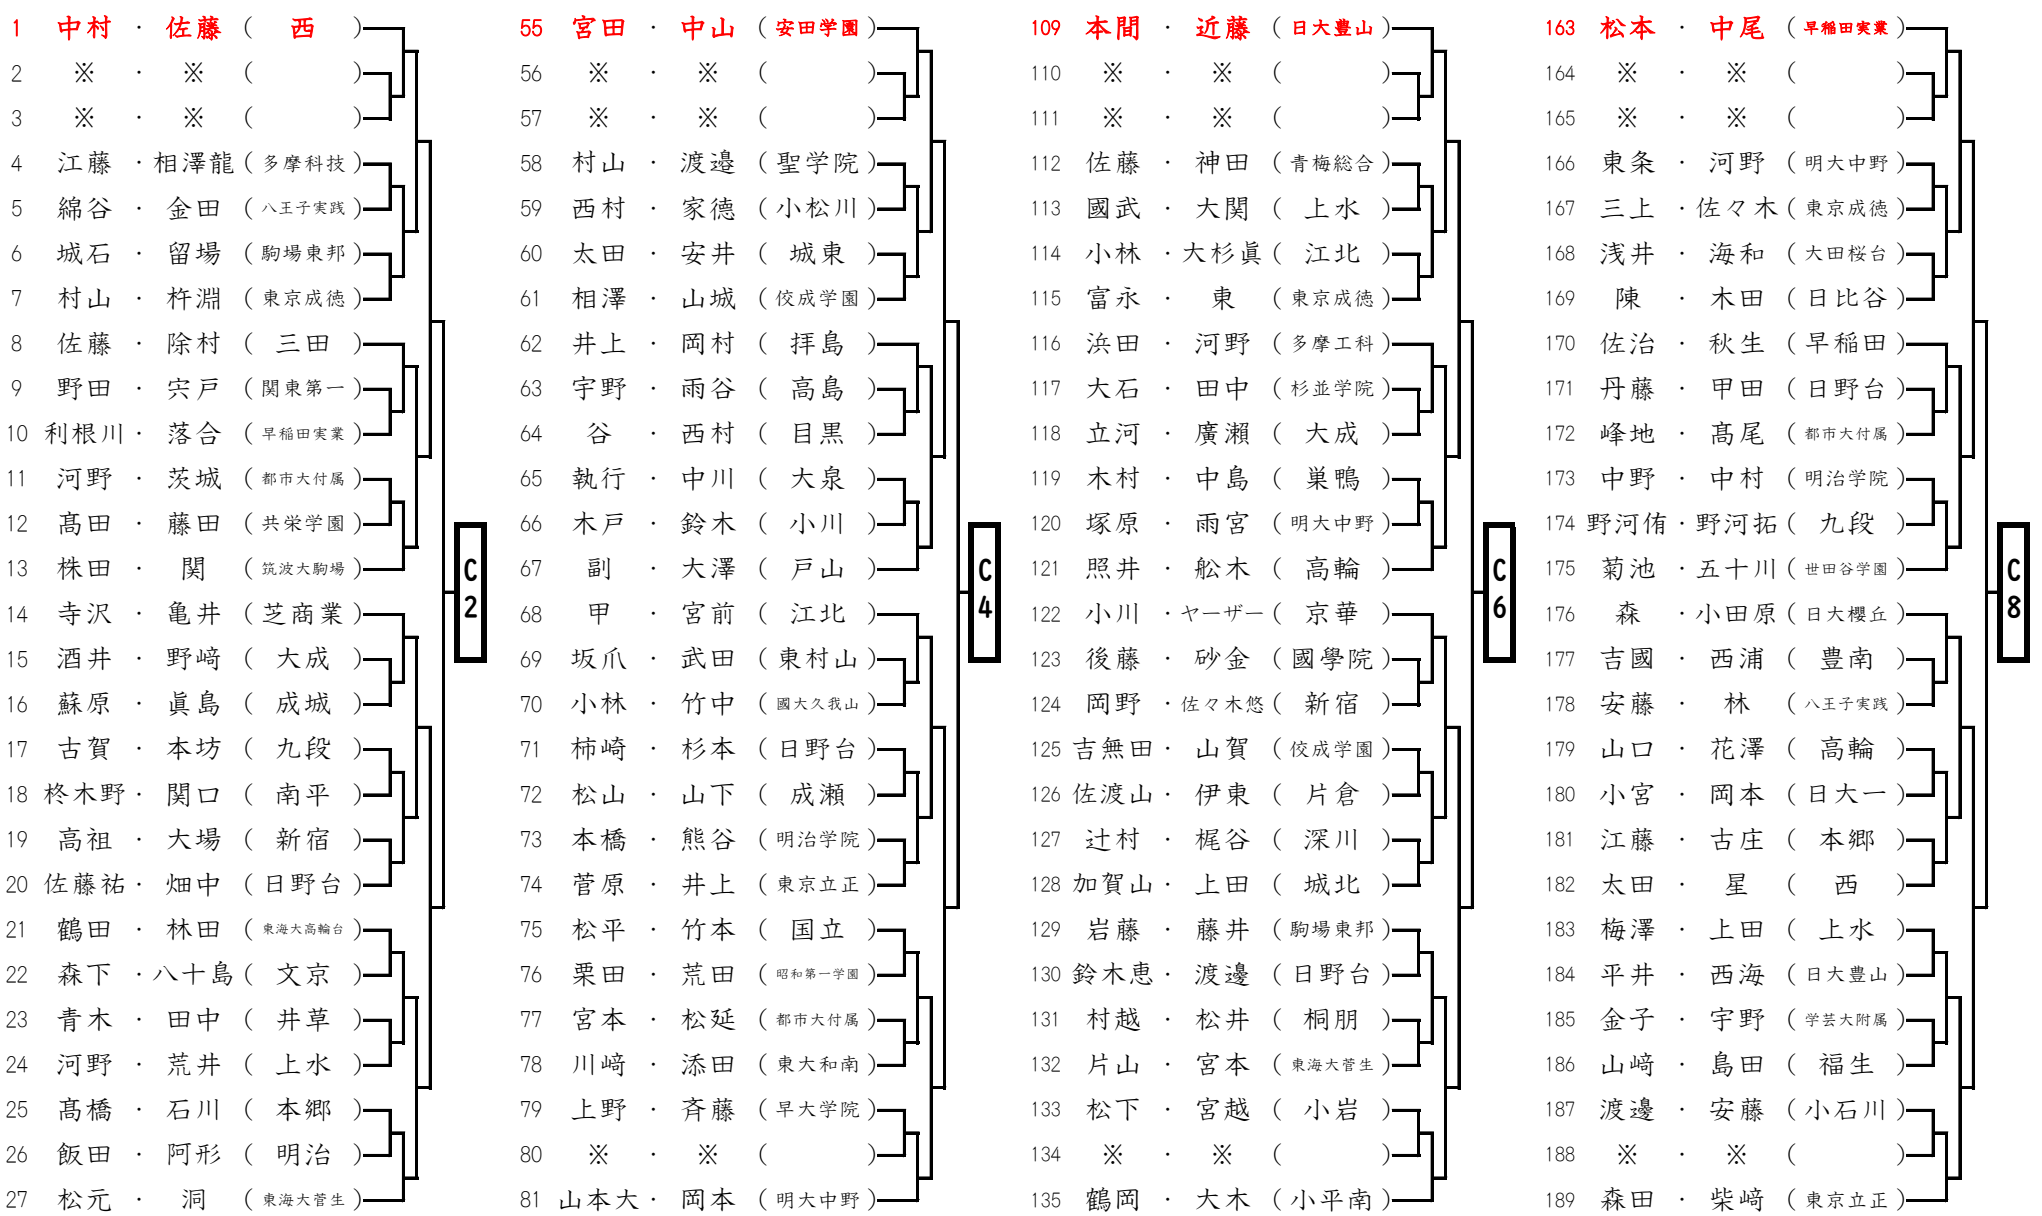

Aブロック 5月4日(祝) 9:00~ 日野市市民の森ふれあいホール

B2・B3・B4ブロック 5月4日(祝) 12:30～ 日野市市民の森ふれあいホール

B5・B6・B7・B8ブロック 5月4日(祝) 9:00～ 日野市市民の森ふれあいホール

C2ブロック

5月4日(祝)

12:30~

明大明治高校

C3・C4・C5・C6・C7・C8ブロック 5月4日(祝)

12:30~

日野市市民の森  
ふれあいホール

D2・D3・D4・D5ブロック 5月4日(祝) 9:00~ 明大明治高校

D6・D7・D8ブロック 5月4日(祝) 12:30~ 明大明治高校