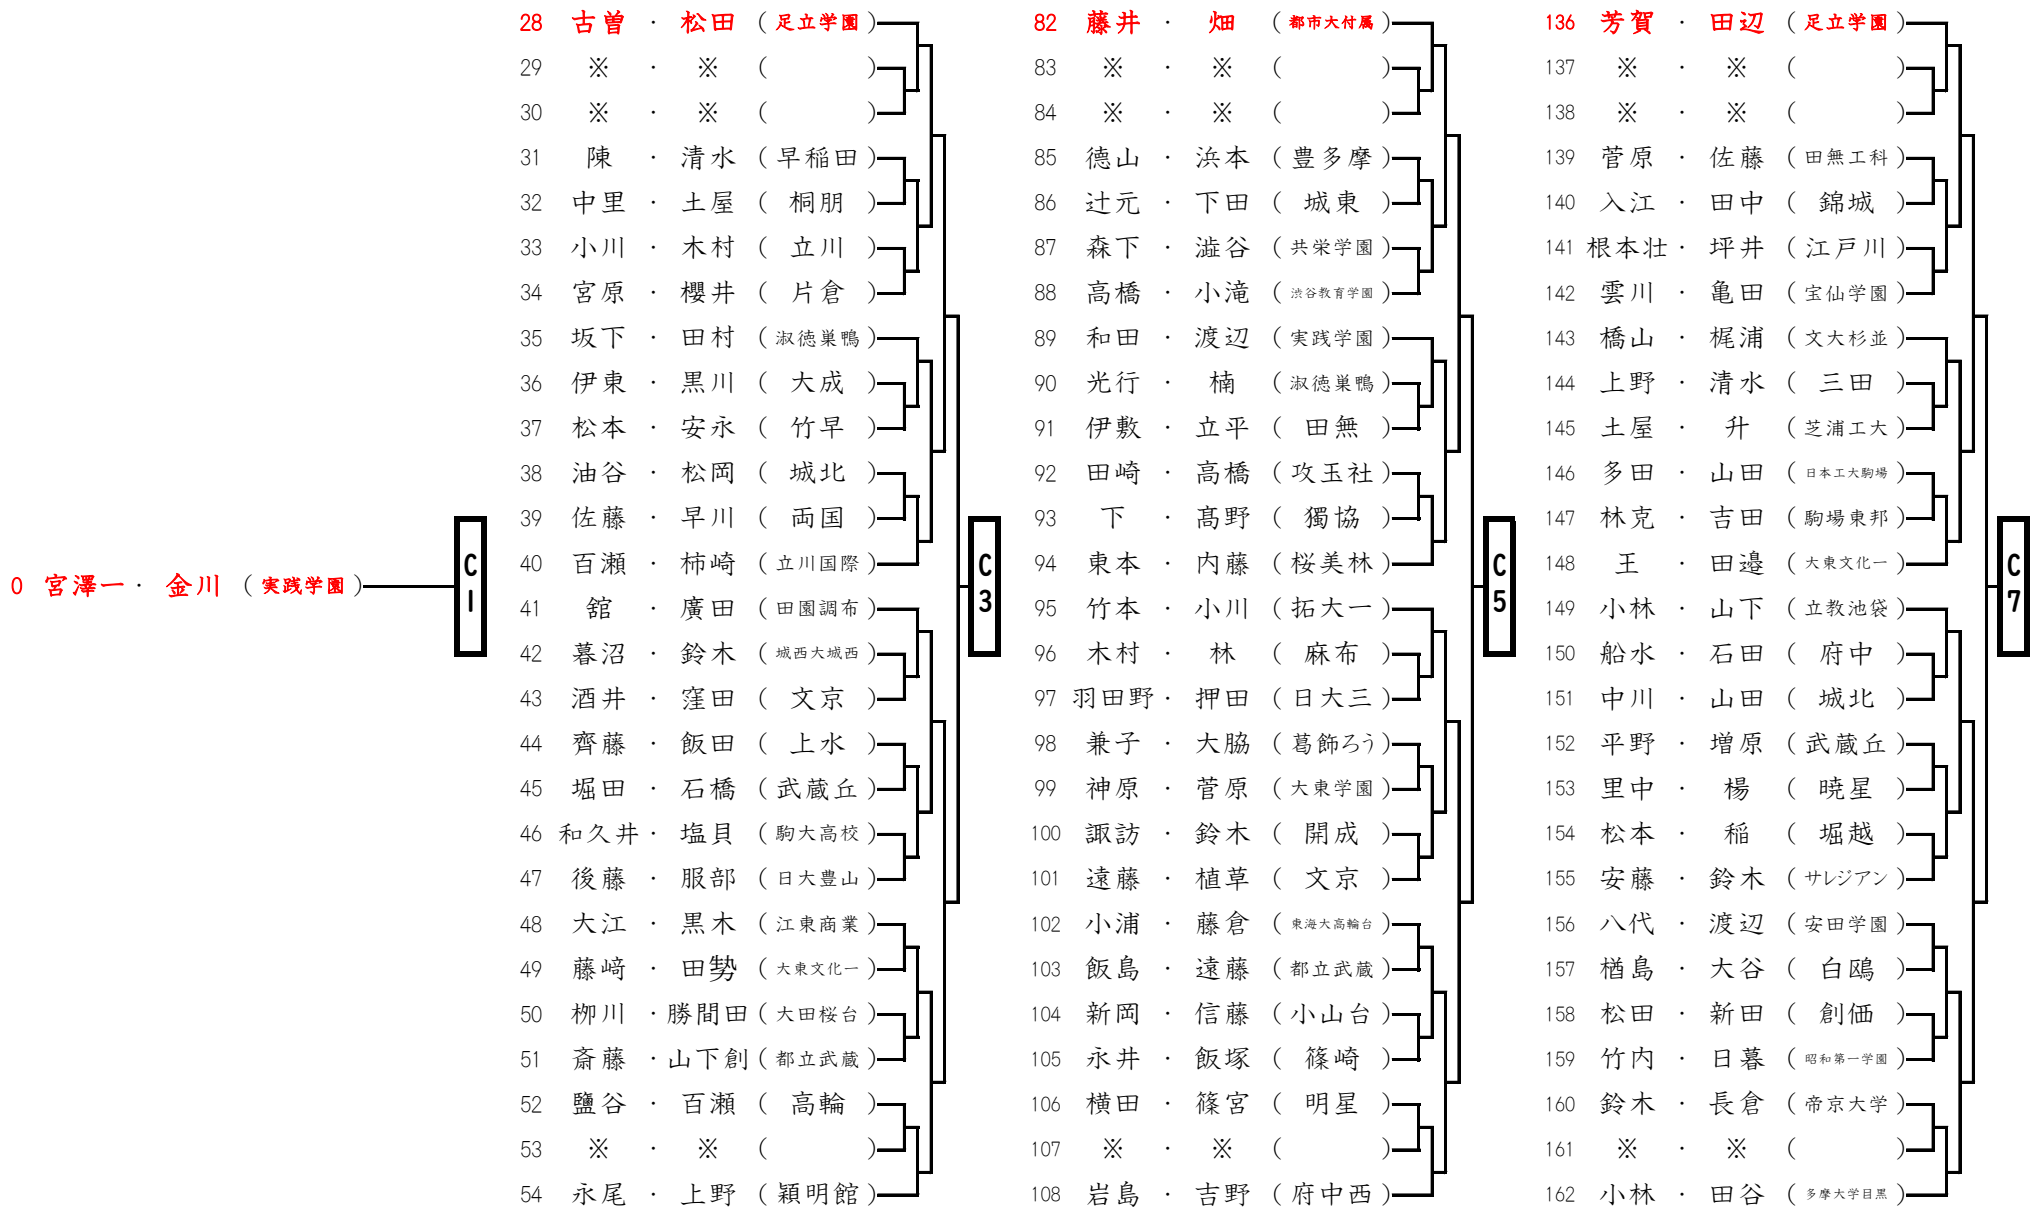

Aブロック 5月4日(祝) 9:00~ 日野市市民の森ふれあいホール

B2・B3・B4ブロック 5月4日(祝) 12:30～ 日野市市民の森ふれあいホール

B5・B6・B7・B8ブロック 5月4日(祝) 9:00～ 日野市市民の森ふれあいホール

C2ブロック

5月4日(祝)

12:30~

明大明治高校

C3・C4・C5・C6・C7・C8ブロック 5月4日(祝)

12:30~

日野市市民の森  
ふれあいホール

D2・D3・D4・D5ブロック 5月4日(祝) 9:00~ 明大明治高校

D6・D7・D8ブロック 5月4日(祝) 12:30~ 明大明治高校