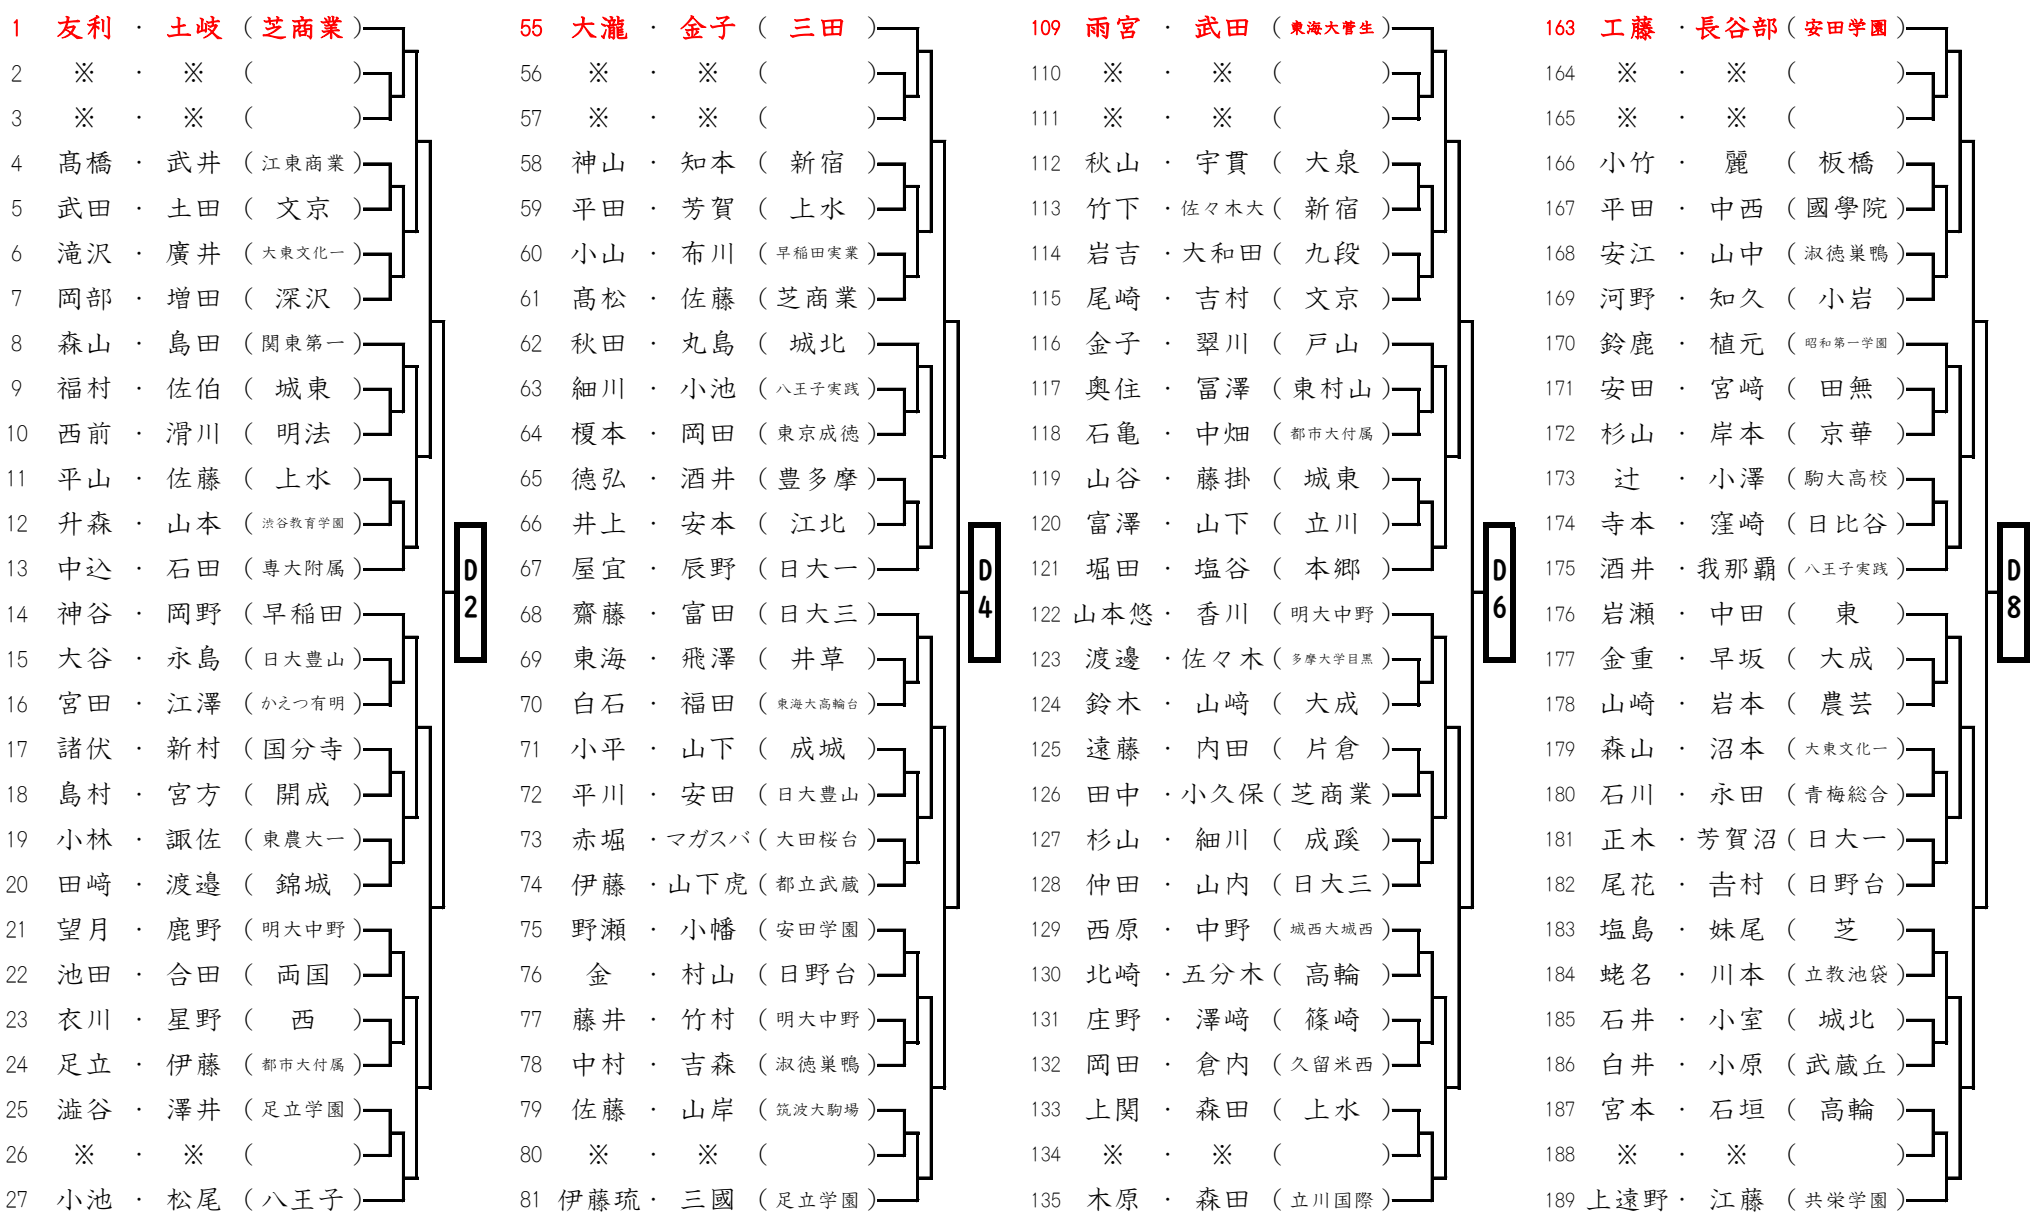

Aブロック 5月4日(祝) 9:00~ 日野市市民の森ふれあいホール

B2・B3・B4ブロック 5月4日(祝) 12:30～ 日野市市民の森ふれあいホール

B5・B6・B7・B8ブロック 5月4日(祝) 9:00～ 日野市市民の森ふれあいホール

C2ブロック

5月4日(祝)

12:30~

明大明治高校

C3・C4・C5・C6・C7・C8ブロック 5月4日(祝)

12:30~

日野市市民の森  
ふれあいホール

D2・D3・D4・D5ブロック 5月4日(祝) 9:00~ 明大明治高校

D6・D7・D8ブロック 5月4日(祝) 12:30~ 明大明治高校