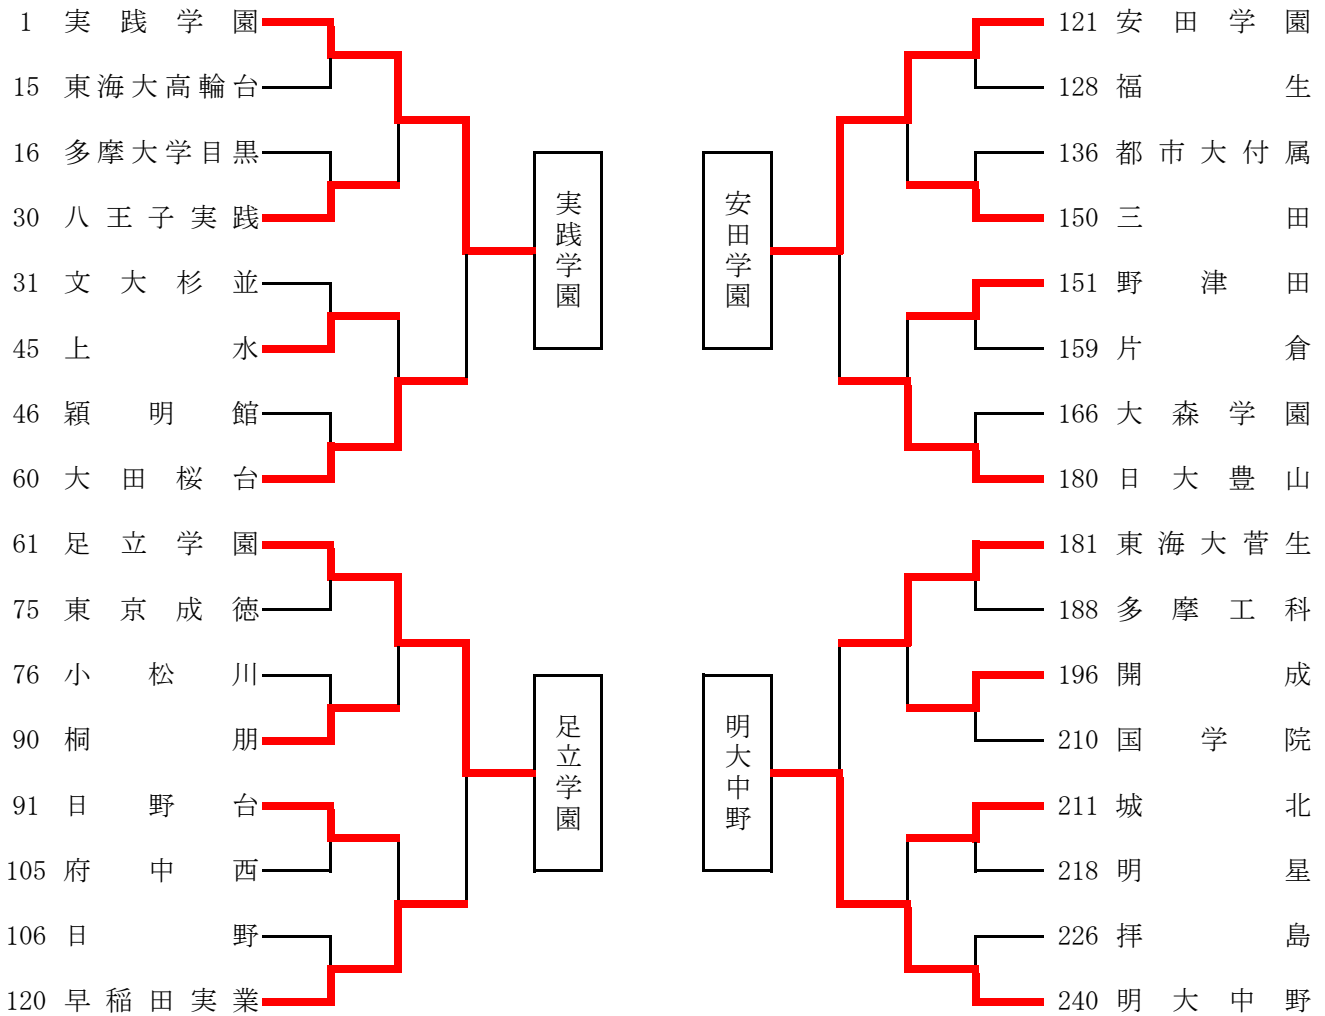

令和6年度 東京都高等学校総合体育大会 兼 全国高等学校総合体育大会東京都予選 男子学校対抗 ベスト3 2以上記録

ベスト4リーグ戦（上位2チームがインターハイ代表）

	実践学園	足立学園	安田学園	明大中野	勝	負	点	順位
実践学園	-	3 - 0 3 - 0 3 - 0 -	0 - 3 3 - 2 3 - 0 -	3 - 0 3 - 0 3 - 0 -	3	0	6	1 代表
足立学園	0 - 3 0 - 3 0 - 3 -	-	3 - 1 3 - 0 3 - 0 -	2 - 3 0 - 3 3 - 1 3 - 1	2	2	5	2 代表
安田学園	0 - 3 3 - 0 2 - 3 0 - 3 -	1 - 3 0 - 3 0 - 3 -	-	0 - 3 3 - 0 3 - 1 1 - 3 3 - 1	2	1	4	3
明大中野	0 - 3 0 - 3 0 - 3 -	3 - 2 3 - 0 1 - 3 0 - 3 1 - 3	3 - 0 0 - 3 1 - 3 3 - 1 1 - 3	-	0	3	3	4