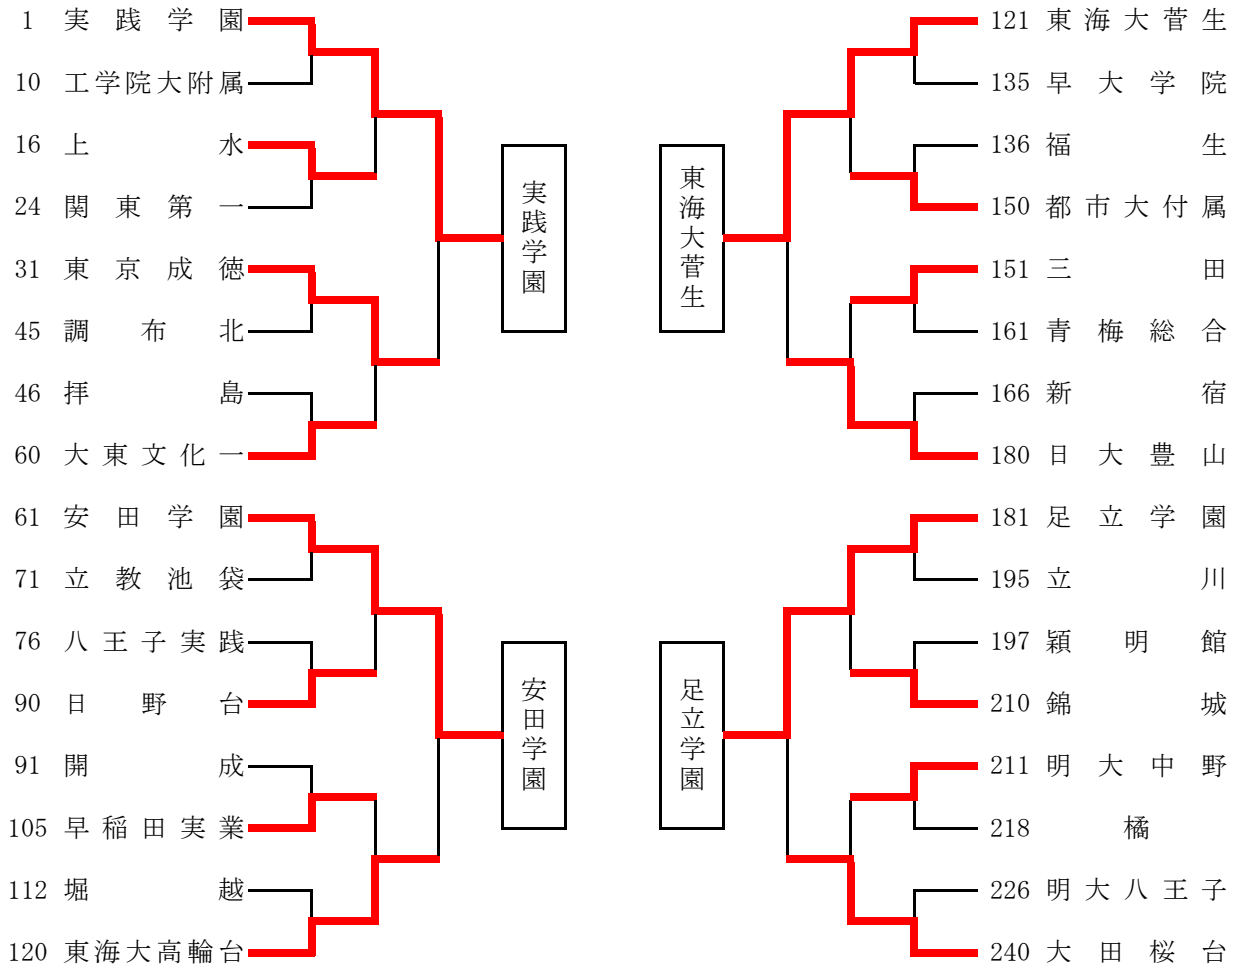

令和4年度 東京都高等学校総合体育大会 兼 全国高等学校総合体育大会東京都予選 男子学校対抗 ベスト3 2以上記録

ベスト4 リーグ戦 (上位2チームがインターハイ代表)

	実践学園	安田学園	東海大菅生	足立学園	勝	負	点	順位	
実践学園		3 - 1 1 - 3 3 - 0 3 - 2 -	1 3 3 - 0 0 -	3 - 0 3 - 2 3 - 0 3 - 1 -	1	3	0	6	1 代表
安田学園	1		3 - 0 3 - 1 3 - 0 -	0 3 3 - 2 3 - 2 -	1	2	1	5	2 代表
東海大菅生	0	0		3 - 1 3 - 0 3 - 0 -	0	1	2	4	3
足立学園	1	1	0		0	3	3	3	4