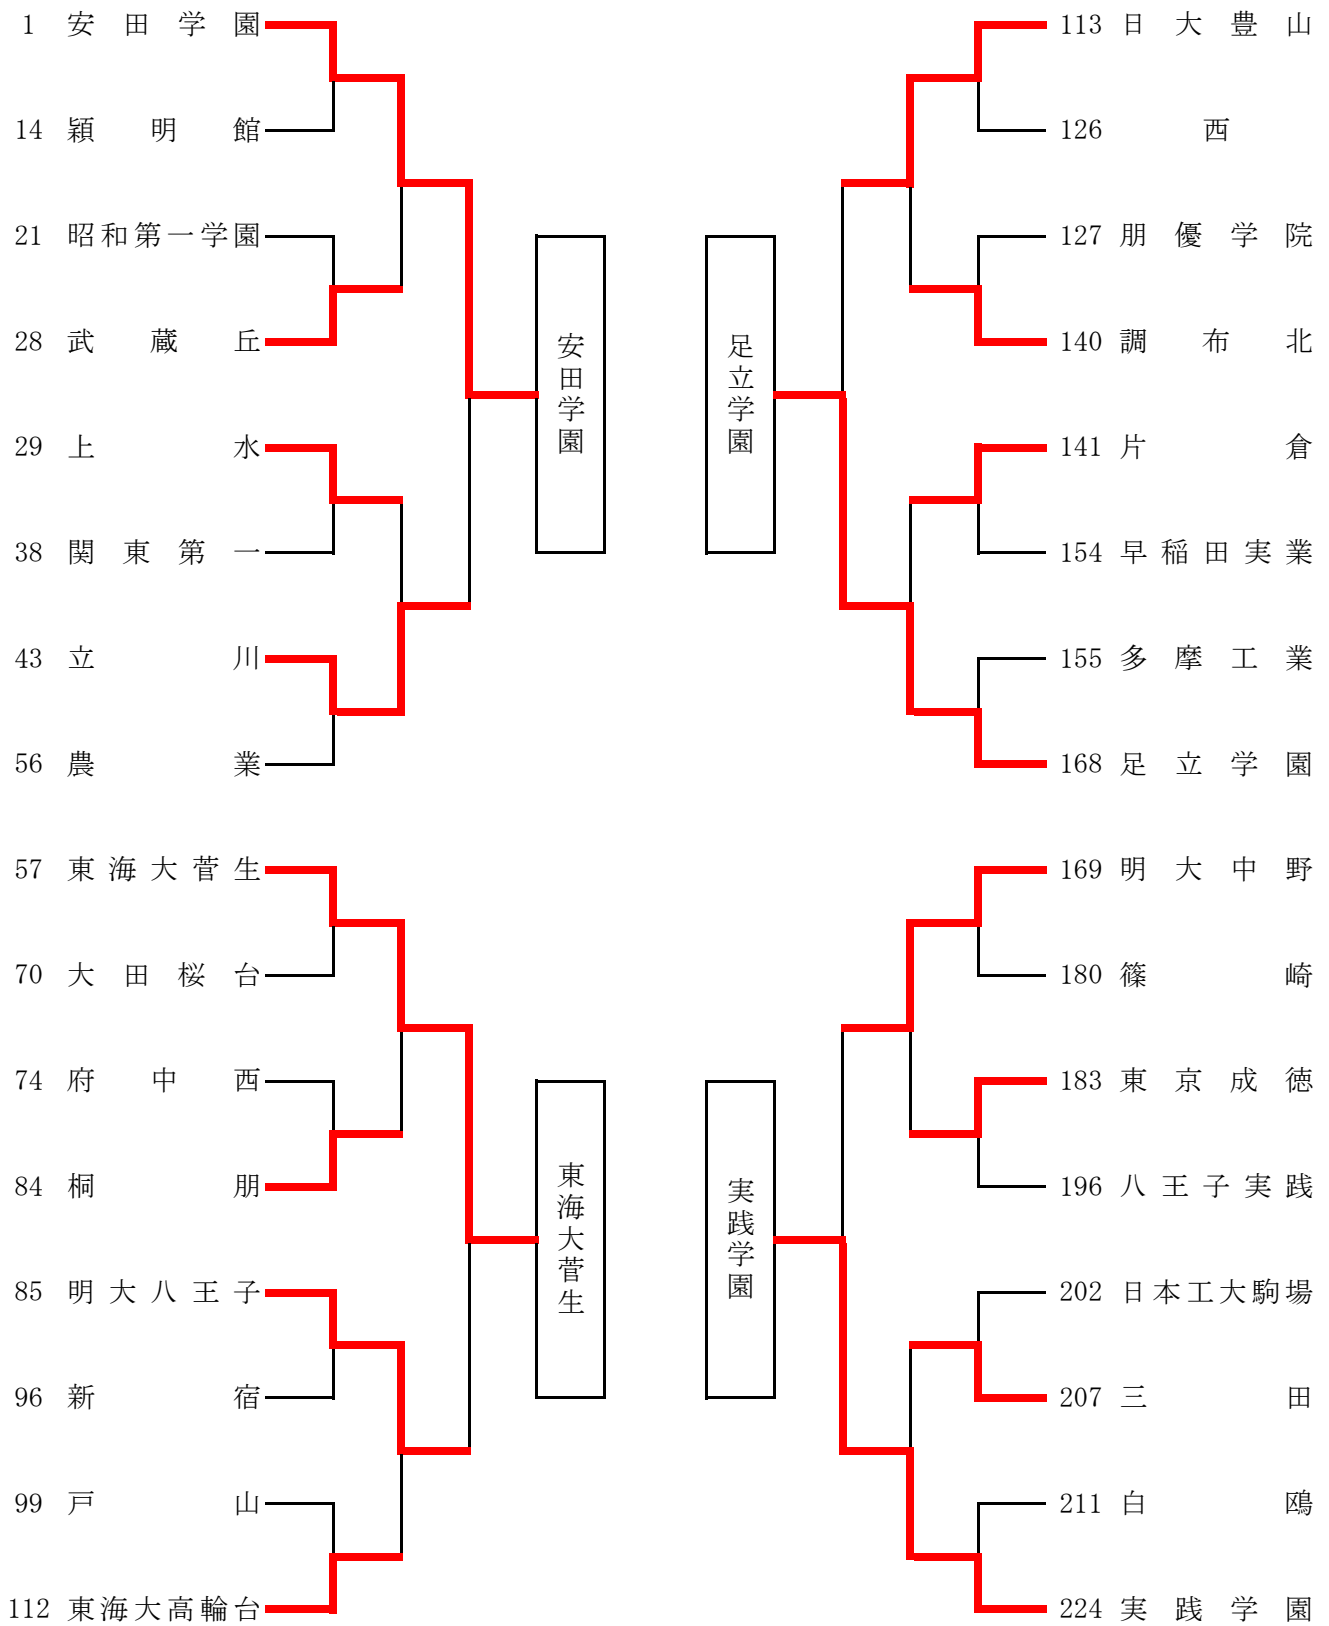

令和元年度 全国高等学校総合体育大会東京都予選 学校対抗の部 ベスト3 2以上記録

ベスト4リーグ戦（上位2チームがインターハイ代表）

	安田学園			東海大菅生			足立学園			実践学園			勝	負	点	順位
安田学園				2	1 - 3 3 - 1 3 - 2 1 - 3 1 - 3	3 3	3 - 0 3 - 0 3 - 0 - -	0 3	3 - 0 3 - 1 3 - 0 - -	0 2	2	1	5	2	代表	
東海大菅生	3	3 - 1 1 - 3 2 - 3 3 - 1 3 - 1	2				3	3 - 0 1 - 3 3 - 1 2 - 3 3 - 0	2 3	3 - 1 3 - 2 3 - 2 - -	0 3	0	6	1	代表	
足立学園	0	0 - 3 0 - 3 0 - 3 - -	3 2	0 - 3 3 - 1 1 - 3 3 - 2 0 - 3	3				0	2 - 3 1 - 3 2 - 3 - -	3	0	3	3	4	
実践学園	0	0 - 3 1 - 3 0 - 3 - -	3 0	1 - 3 2 - 3 2 - 3 - -	3 3	3 - 2 3 - 1 3 - 2 - -	0				1	2	4	3