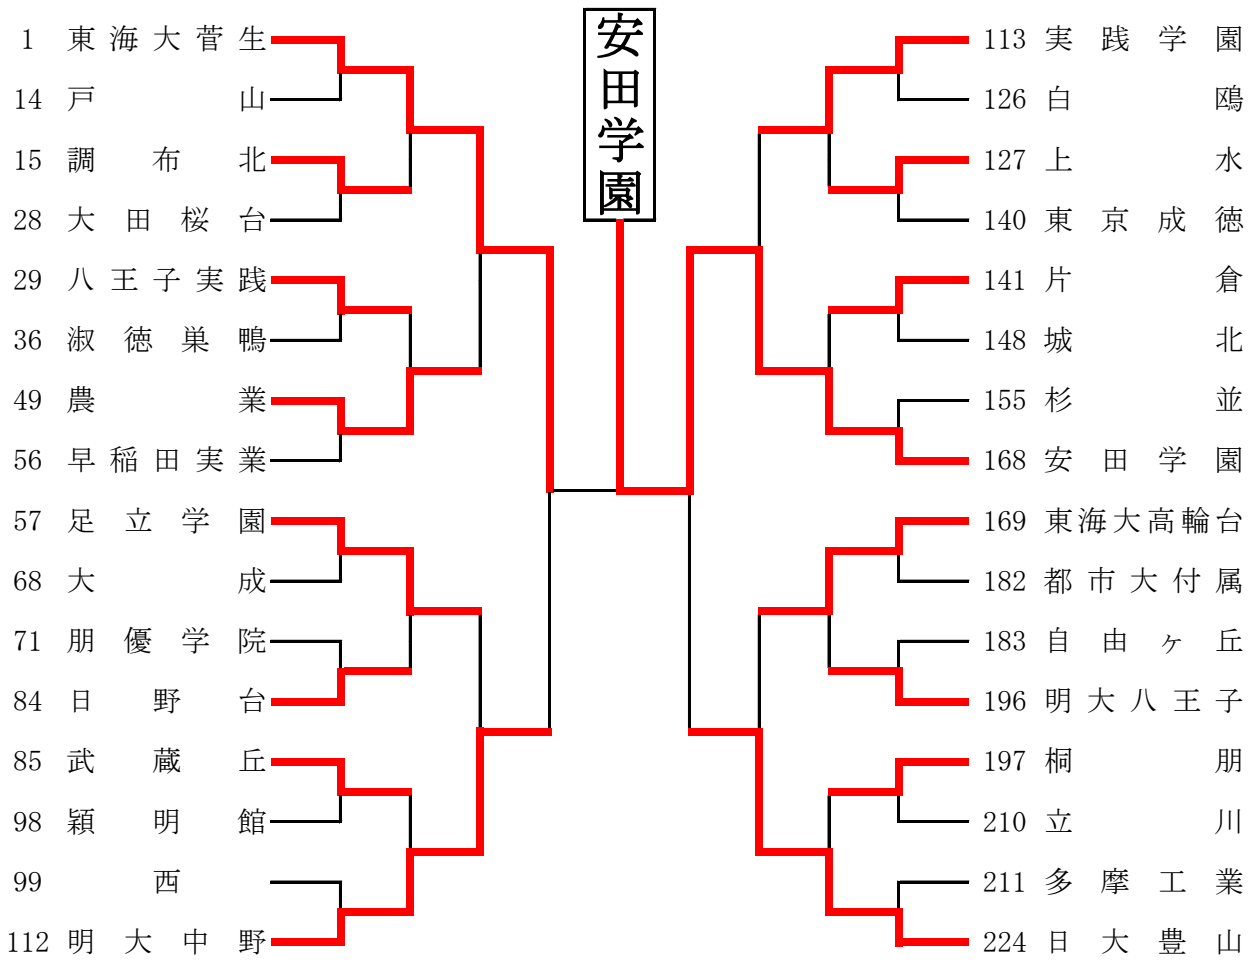

2019年度 関東高等学校卓球大会東京都予選 学校対抗の部 ベスト3 2以上記録