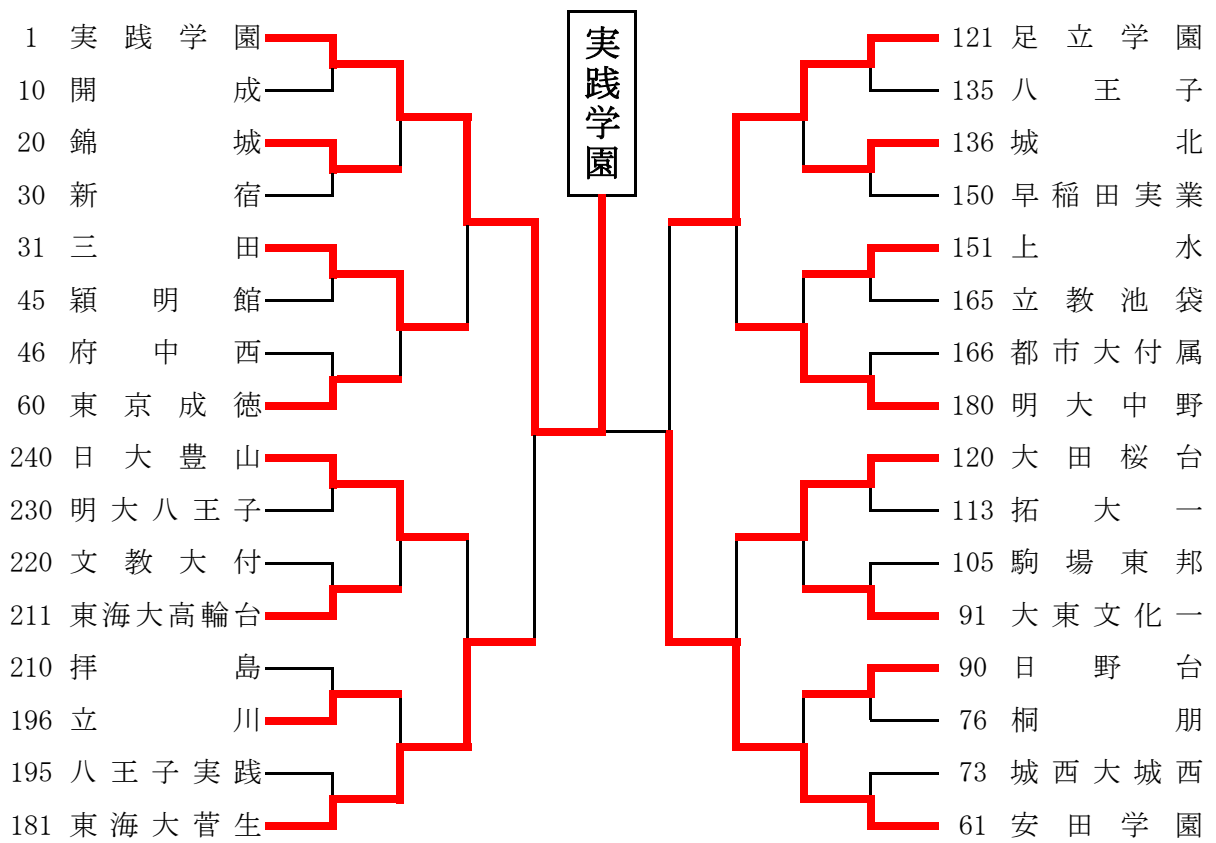

1	実践学園	61	安田学園	121	足立学園	181	東海大菅生
2	※	62	※	122	※	182	※
3	※	63	※	123	※	183	※
4	※	64	※	124	※	184	※
5	※	65	※	125	※	185	※
6	※	66	※	126	※	186	※
7	※	67	※	127	※	187	※
8	田園調布	68	多摩工科	128	小山台	188	羽村
9	大開成	69	本東摩	129	小福山	189	芝学園
10	蔵前工業	70	昭本	130	福宝	190	大東
11	前尾	71	昭本	131	福宝	191	大東
12	千歳	72	昭本	132	福宝	192	大東
13	千歳	73	昭本	133	福宝	193	大東
14	千歳	74	昭本	134	福宝	194	大東
15	千歳	75	昭本	135	福宝	195	大東
16	千歳	76	昭本	136	福宝	196	大東
17	千歳	77	昭本	137	福宝	197	大東
18	千歳	78	昭本	138	福宝	198	大東
19	千歳	79	昭本	139	福宝	199	大東
20	千歳	80	昭本	140	福宝	200	大東
21	千歳	81	昭本	141	福宝	201	大東
22	千歳	82	昭本	142	福宝	202	大東
23	千歳	83	昭本	143	福宝	203	大東
24	千歳	84	昭本	144	福宝	204	大東
25	千歳	85	昭本	145	福宝	205	大東
26	千歳	86	昭本	146	福宝	206	大東
27	千歳	87	昭本	147	福宝	207	大東
28	千歳	88	昭本	148	福宝	208	大東
29	千歳	89	昭本	149	福宝	209	大東
30	千歳	90	昭本	150	福宝	210	大東
31	千歳	91	昭本	151	福宝	211	大東
32	千歳	92	昭本	152	福宝	212	大東
33	千歳	93	昭本	153	福宝	213	大東
34	千歳	94	昭本	154	福宝	214	大東
35	千歳	95	昭本	155	福宝	215	大東
36	千歳	96	昭本	156	福宝	216	大東
37	千歳	97	昭本	157	福宝	217	大東
38	千歳	98	昭本	158	福宝	218	大東
39	千歳	99	昭本	159	福宝	219	大東
40	千歳	100	昭本	160	福宝	220	大東
41	千歳	101	昭本	161	福宝	221	大東
42	千歳	102	昭本	162	福宝	222	大東
43	千歳	103	昭本	163	福宝	223	大東
44	千歳	104	昭本	164	福宝	224	大東
45	千歳	105	昭本	165	福宝	225	大東
46	千歳	106	昭本	166	福宝	226	大東
47	千歳	107	昭本	167	福宝	227	大東
48	千歳	108	昭本	168	福宝	228	大東
49	千歳	109	昭本	169	福宝	229	大東
50	千歳	110	昭本	170	福宝	230	大東
51	千歳	111	昭本	171	福宝	231	大東
52	千歳	112	昭本	172	福宝	232	大東
53	千歳	113	昭本	173	福宝	233	大東
54	千歳	114	昭本	174	福宝	234	大東
55	千歳	115	昭本	175	福宝	235	大東
56	千歳	116	昭本	176	福宝	236	大東
57	千歳	117	昭本	177	福宝	237	大東
58	千歳	118	昭本	178	福宝	238	大東
59	千歳	119	昭本	179	福宝	239	大東
60	東京成徳	120	大田桜台	180	明大中野	240	日大豊山

令和5年度 東京都春季卓球大会 学校対抗の部 ベスト3 2以上記録

3・4位決定戦

敗者復活トーナメント

5・6位決定戦

代表校

- 1 . 実践学園高等学校
- 2 . 安田学園高等学校
- 3 . 足立学園高等学校
- 4 . 東海大学菅生高等学校
- 5 . 日本大学豊山高等学校
- 6 . 明治大学附属中野高等学校
- 7 . 東京都立三田高等学校